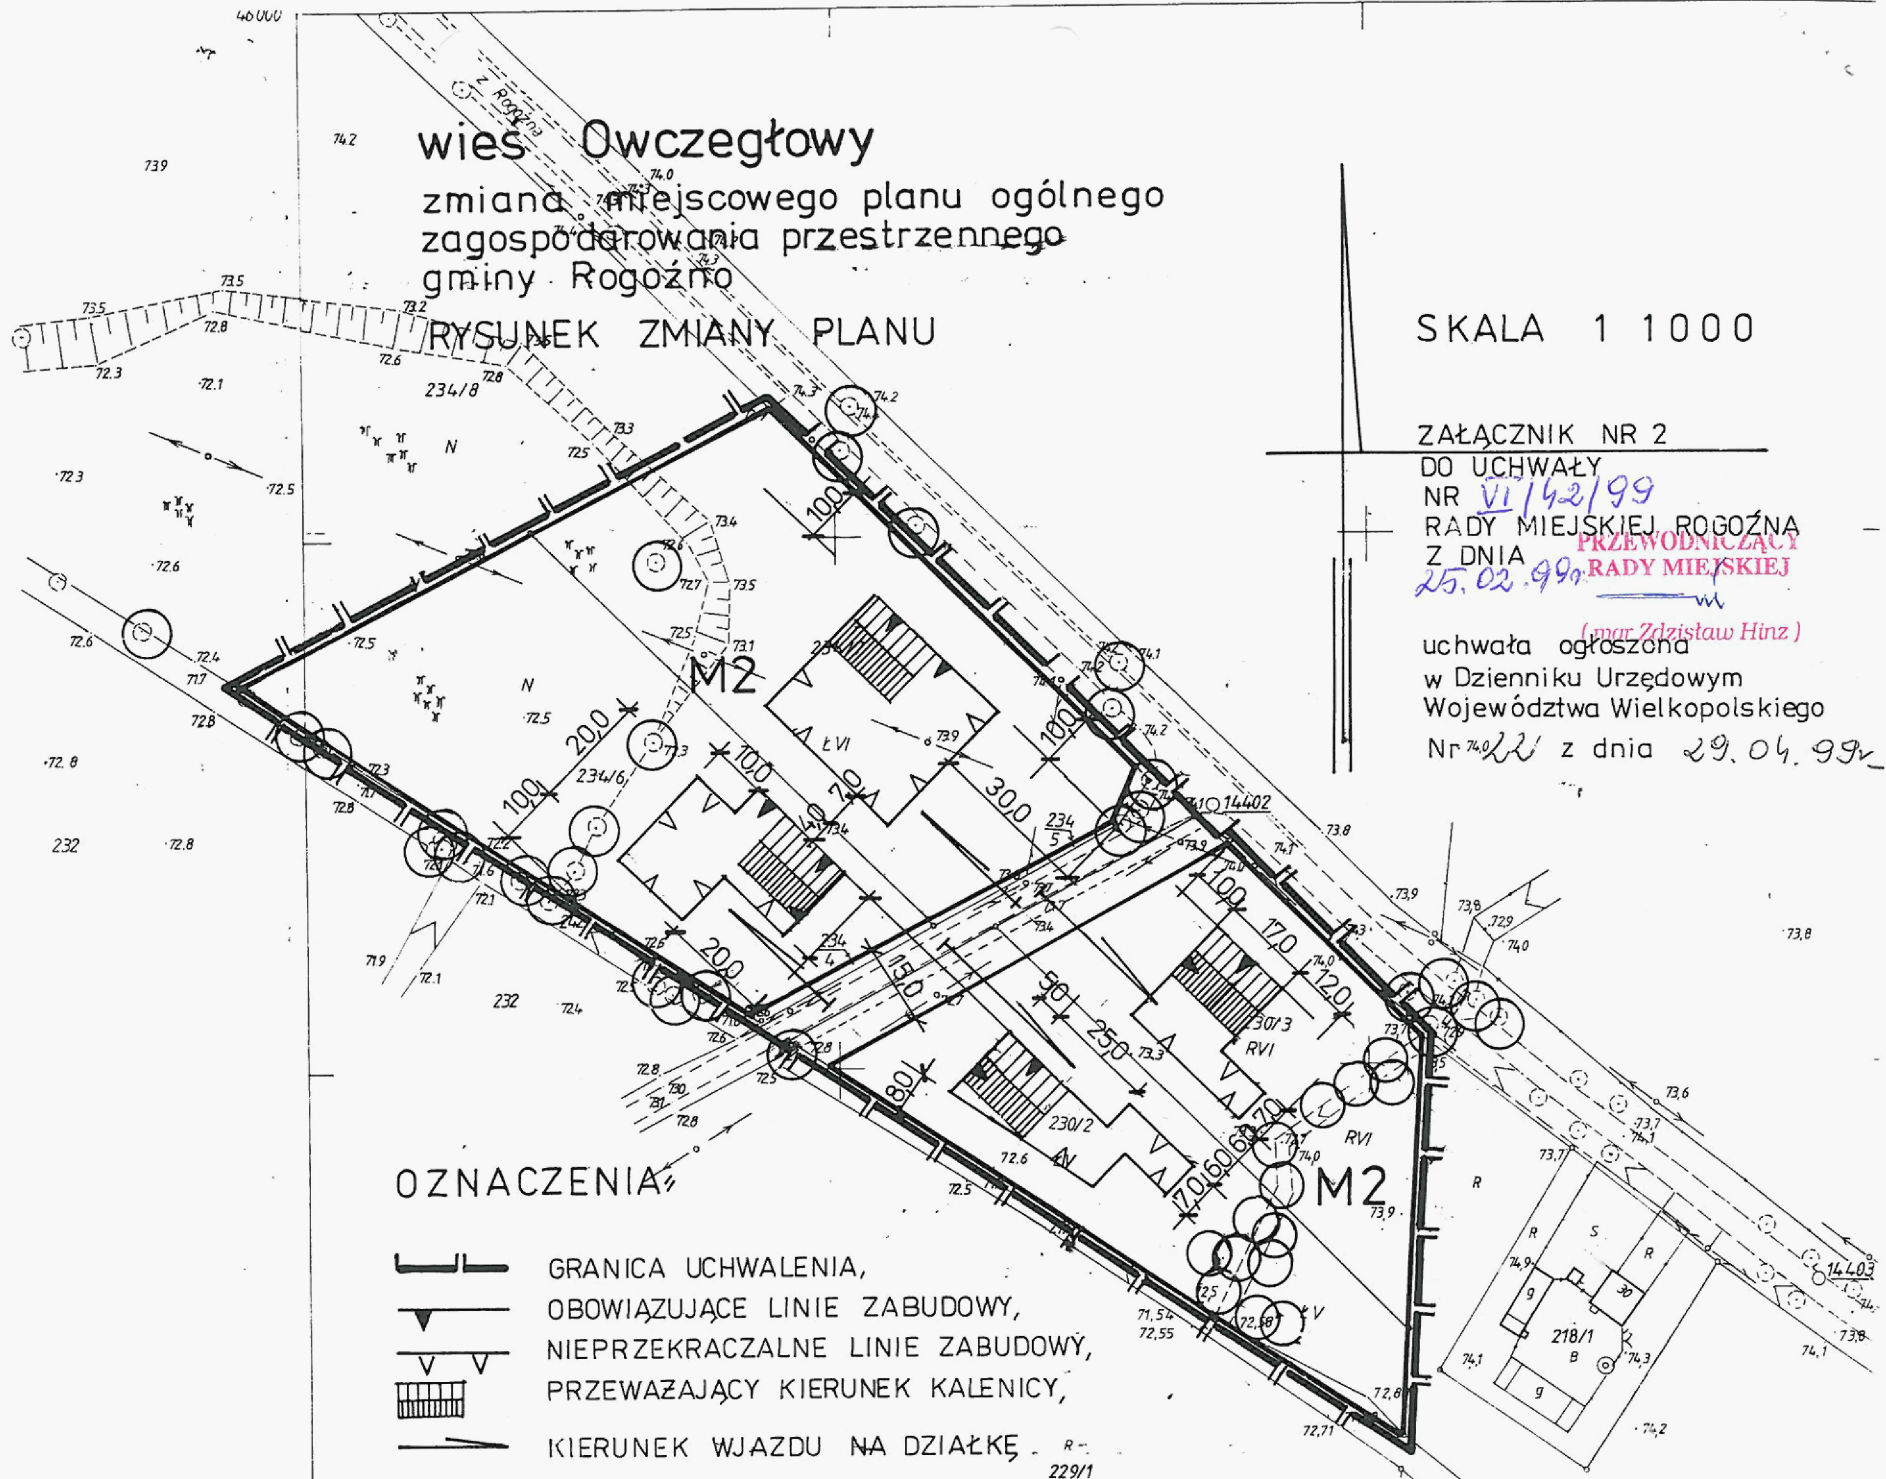

# wieś Owczegłowy

zmiana miejscowego planu ogólnego  
zagospodarowania przestrzennego  
gminy Rogoźno

## RYСУNEK ZMIANY PLANU

SKALA 1 1000

ZAŁĄCZNIK NR 2  
DO UCHWAŁY  
NR VI/42/99  
RADY MIEJSKIEJ ROGOŹNA  
Z DNIA 25.02.99r.  
PRZEWODNICZĄCY  
RADY MIEJSKIEJ

(mgr Zdzisław Hinz)  
uchwała ogłoszona  
w Dzienniku Urzędowym  
Województwa Wielkopolskiego  
Nr 22 z dnia 29.04.99r.

### OZNACZENIA

-  GRANICA UCHWALENIA,
-  OBOWIĄZUJĄCE LINIE ZABUDOWY,
-  NIEPRZEKACZALNE LINIE ZABUDOWY,
-  PRZEWAŻAJĄCY KIERUNEK KALENICY,
-  KIERUNEK WJAZDU NA DZIAŁKĘ