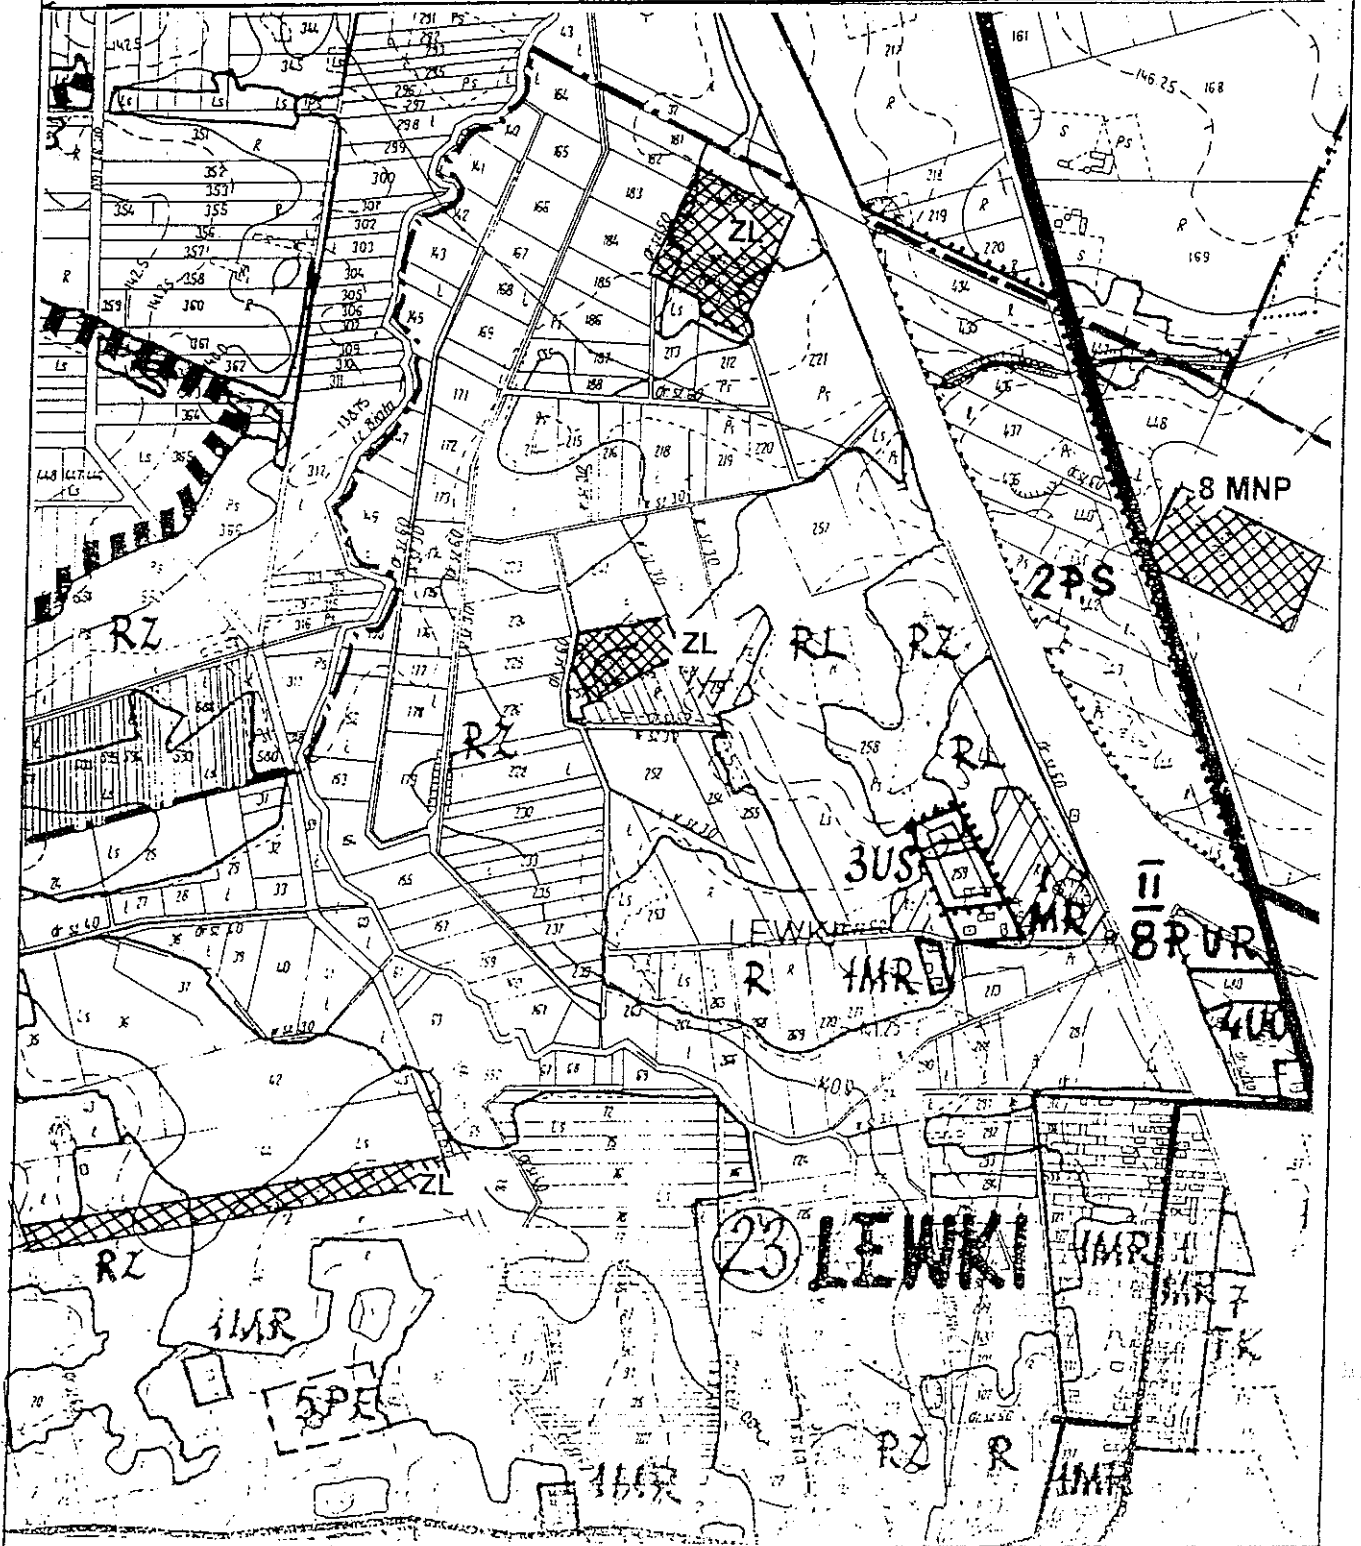

**ZMIANA MIEJSCOWEGO PLANU OGÓLNEGO
ZAGOSPODAROWANIA PRZESTRZENNEGO GMINY
BIELSK PODLASKI SKALA 1 : 10000**

- ☒ **8 MNP** Zabudowa produkcyjno-usługowa z dopuszczeniem mieszkaniowej jednorodzinnej
- ☒ **ZL** Tereny pod zalesienie

Załącznik do uchwały
Nr XXII/136/2000 Rady
Gminy z dn. 29 grudnia
ARK Nr 14 2000 r.