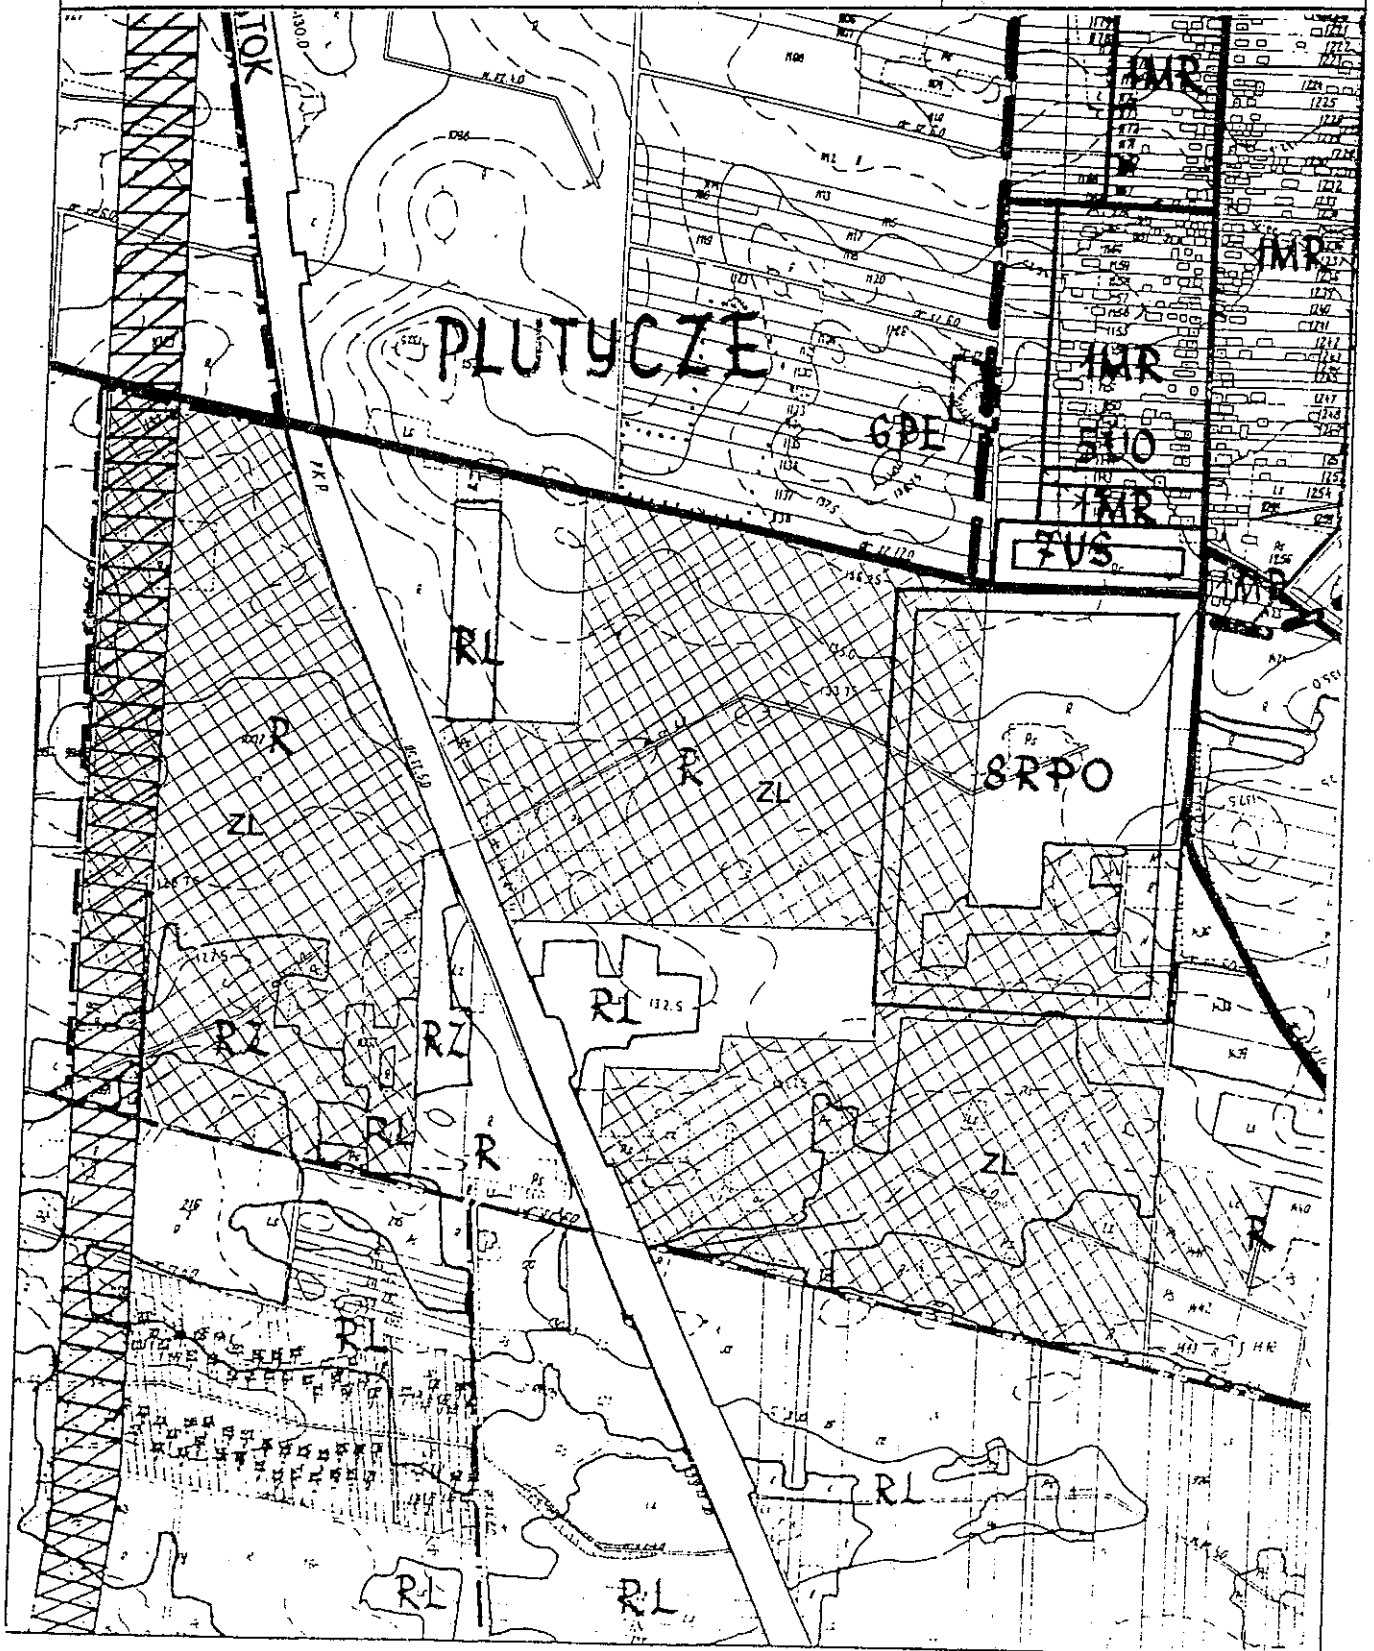

ZMIANA MIEJSCOWEGO PLANU OGÓLNEGO
ZAGOSPODAROWANIA PRZESTRZENNEGO GMINY
BIELSK PODLASKI
SKALA 1 : 10000

☒ ZL Tereny pod zalesienie

Załącznik do uchwały
Nr XXII/136/2000 Rady
Gminy z dn. 29 grudnia
ARK Nr 22 2000 r.