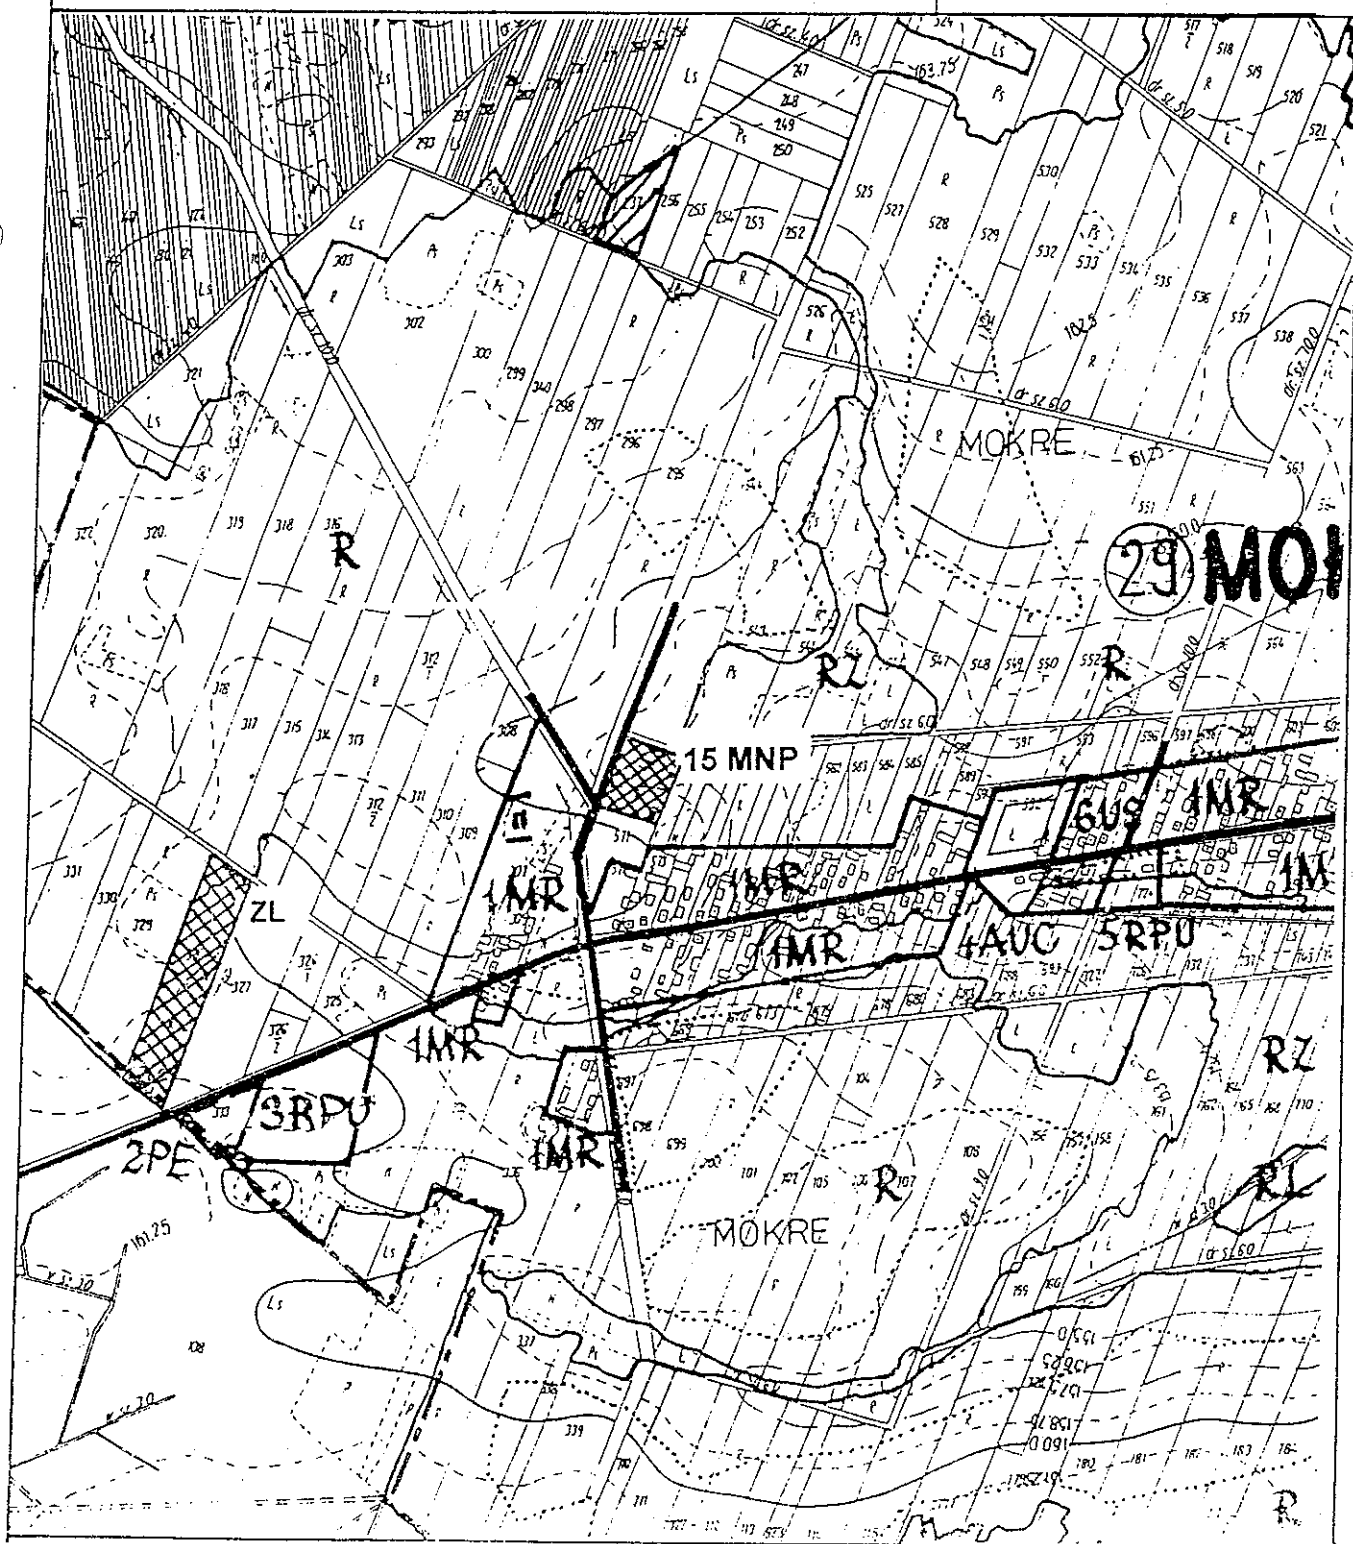

**ZMIANA MIEJSCOWEGO PLANU OGÓLNEGO
ZAGOSPODAROWANIA PRZESTRZENNEGO GMINY
BIELSK PODLASKI SKALA 1 : 10000**

15 MNP Zabudowa produkcyjno-usługowa
z dopuszczeniem mieszkaniowej
jednorodzinnej

ZL Tereny pod zalesienie

Załącznik do uchwały
Nr XXII/136/2000 Rady
Gminy z dn. 29.05.2000 r.
ARK Nr 15 2000 r.