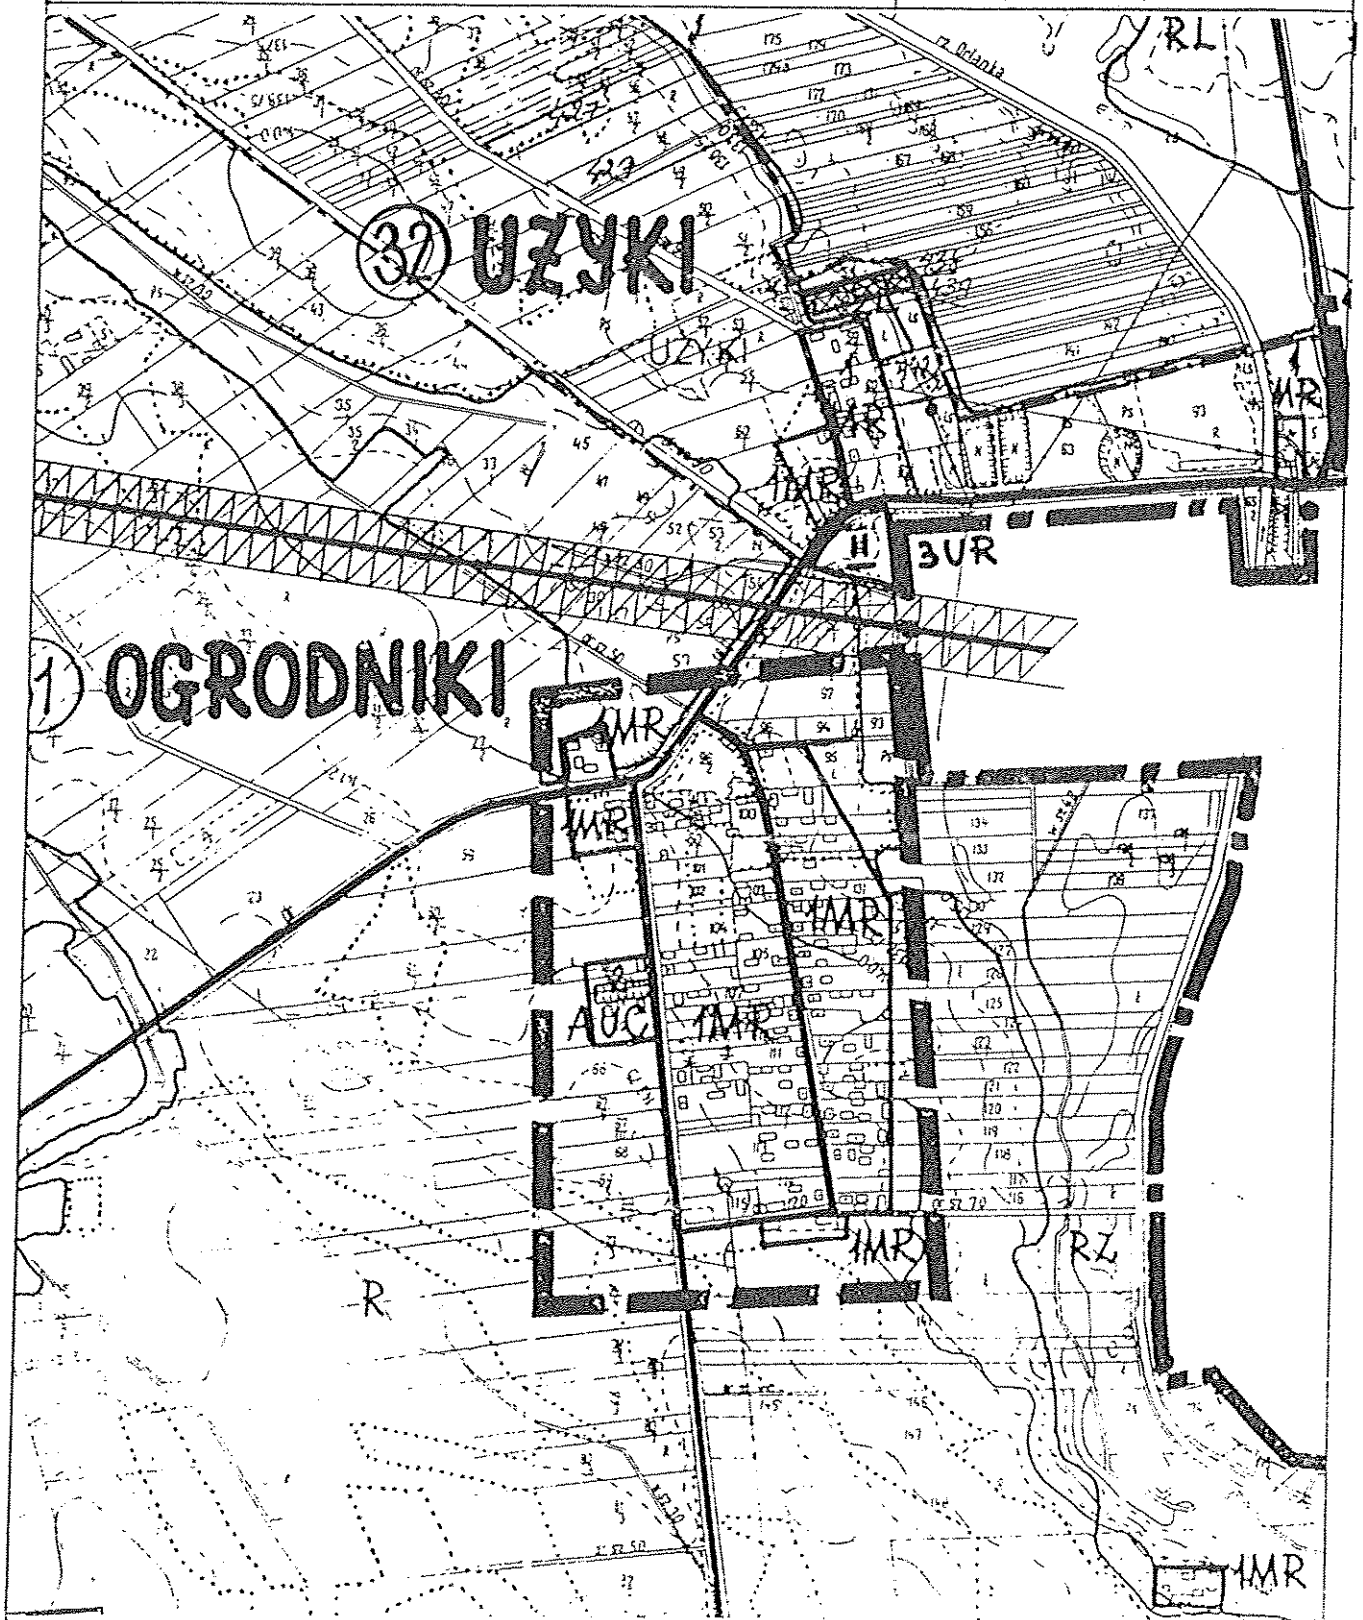

ZMIANA MIEJSCOWEGO PLANU OGÓLNEGO
ZAGOSPODAROWANIA PRZESTRZENNEGO GMINY
BIELSK PODLASKI SKALA 1 : 10000

☒ ZL Tereny pod zalesienie

Załącznik do uchwały
Nr XXIV/126/2000 Rady
Gminy z dn. 29. grudnia
ARK Nr 54 2000 r.