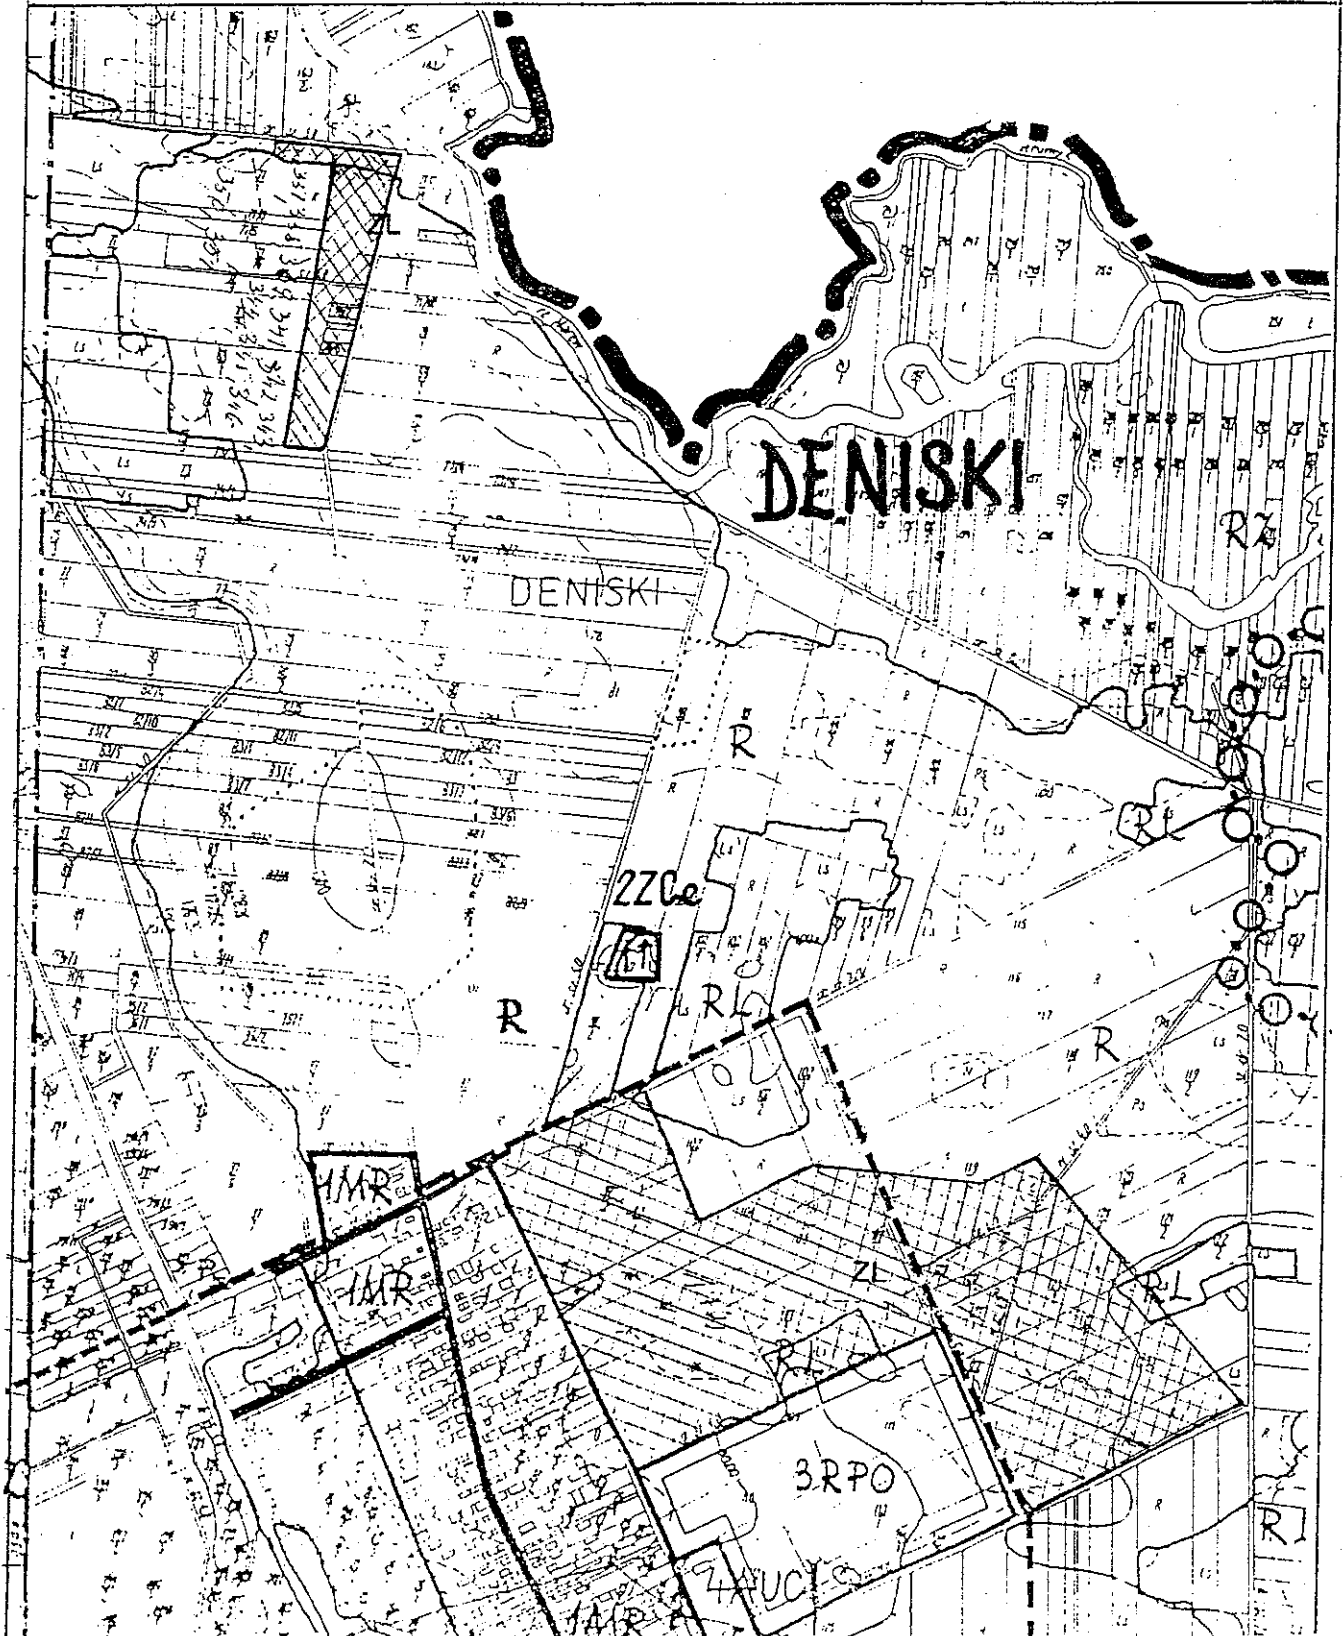

ZMIANA MIEJSCOWEGO PLANU OGÓLNEGO
ZAGOSPODAROWANIA PRZESTRZENNEGO GMINY
BIELSK PODLASKI SKALA 1 : 10000

ZL Tereny pod zalesienie

Załącznik do uchwały
Nr XXII/136/2000 Rady
Gminy z dn. 29 grudnia
ARK Nr 26 2000 r.