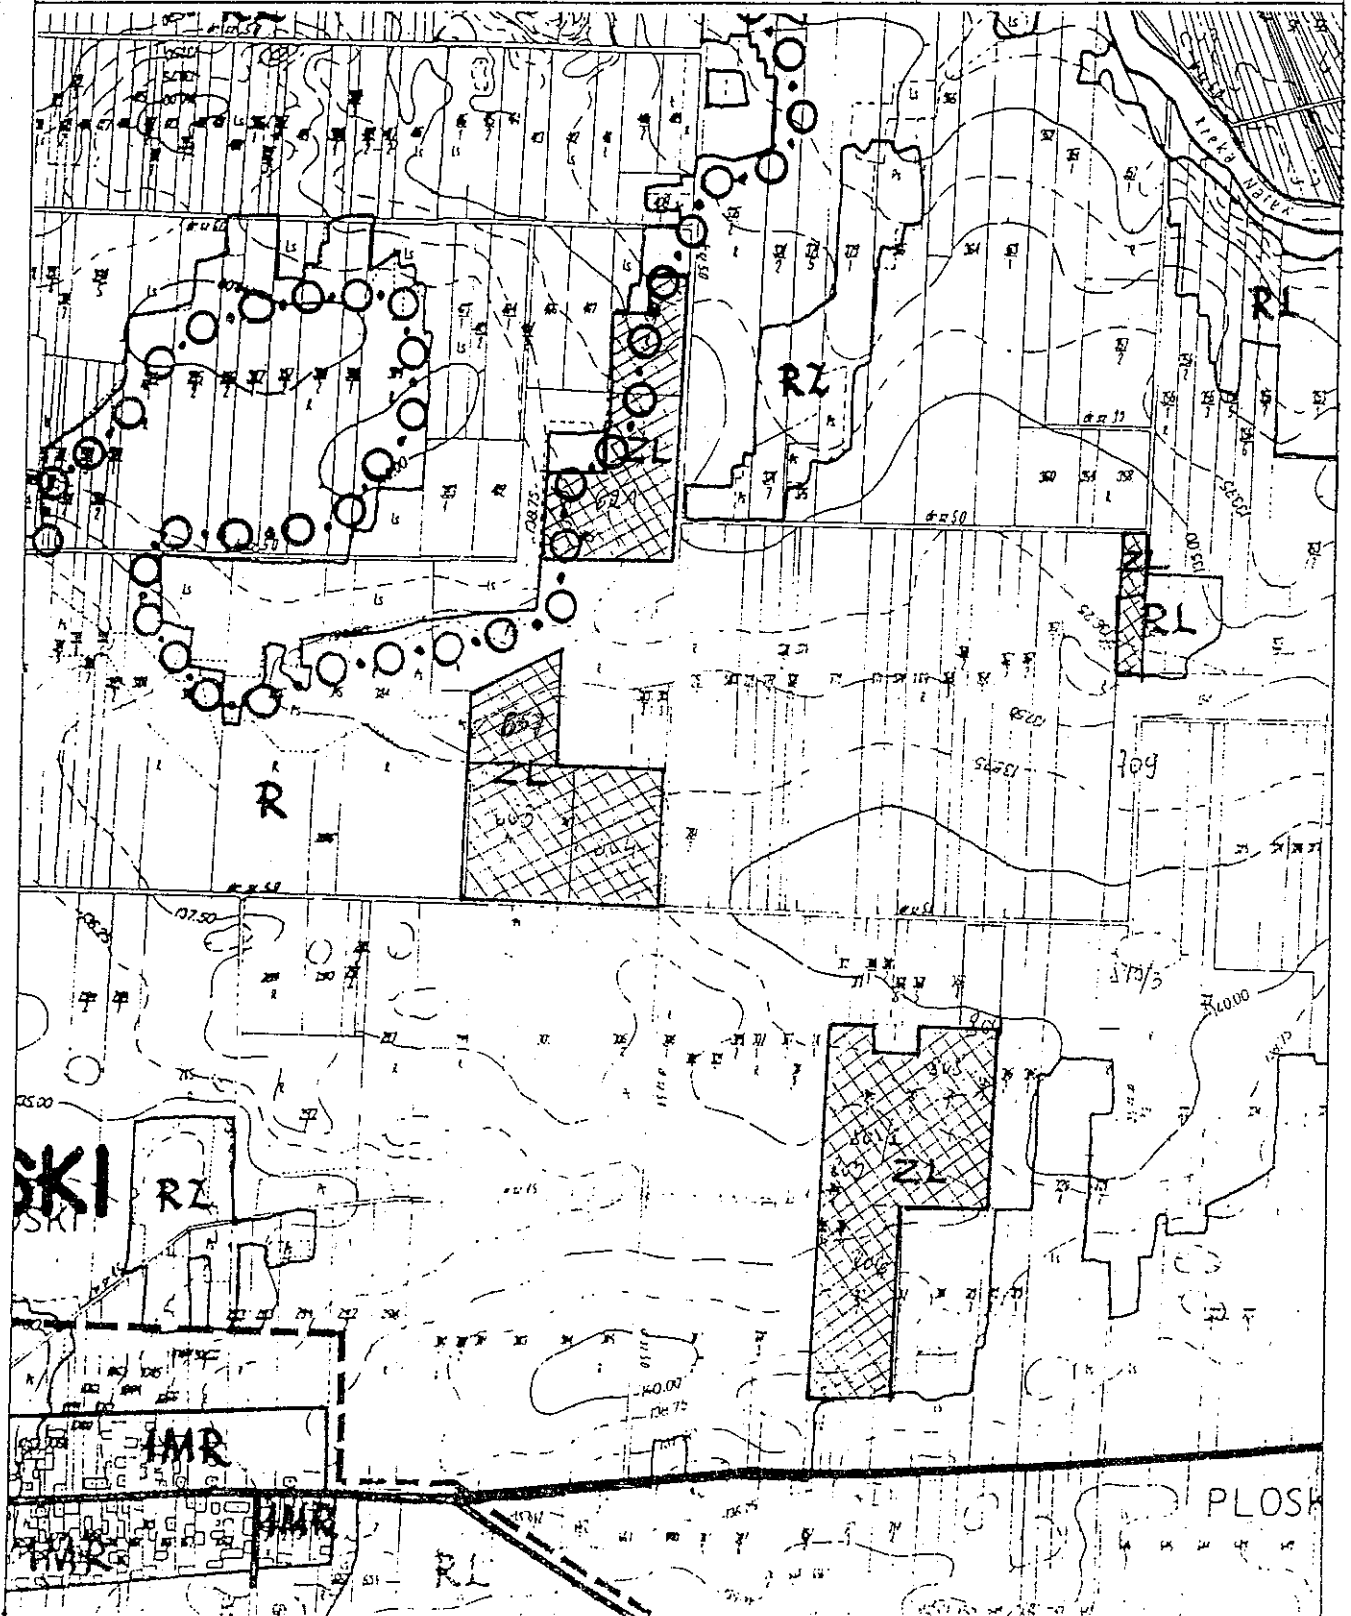

**ZMIANA MIEJSCOWEGO PLANU OGÓLNEGO
ZAGOSPODAROWANIA PRZESTRZENNEGO GMINY
BIELSK PODLASKI SKALA 1 : 10000**

ZL Tereny pod zalesienie

Załącznik do uchwały
Nr XXII/136/2000 Rady
Gminy z dn. 29. grudnia
ARK Nr 19 2000 r.