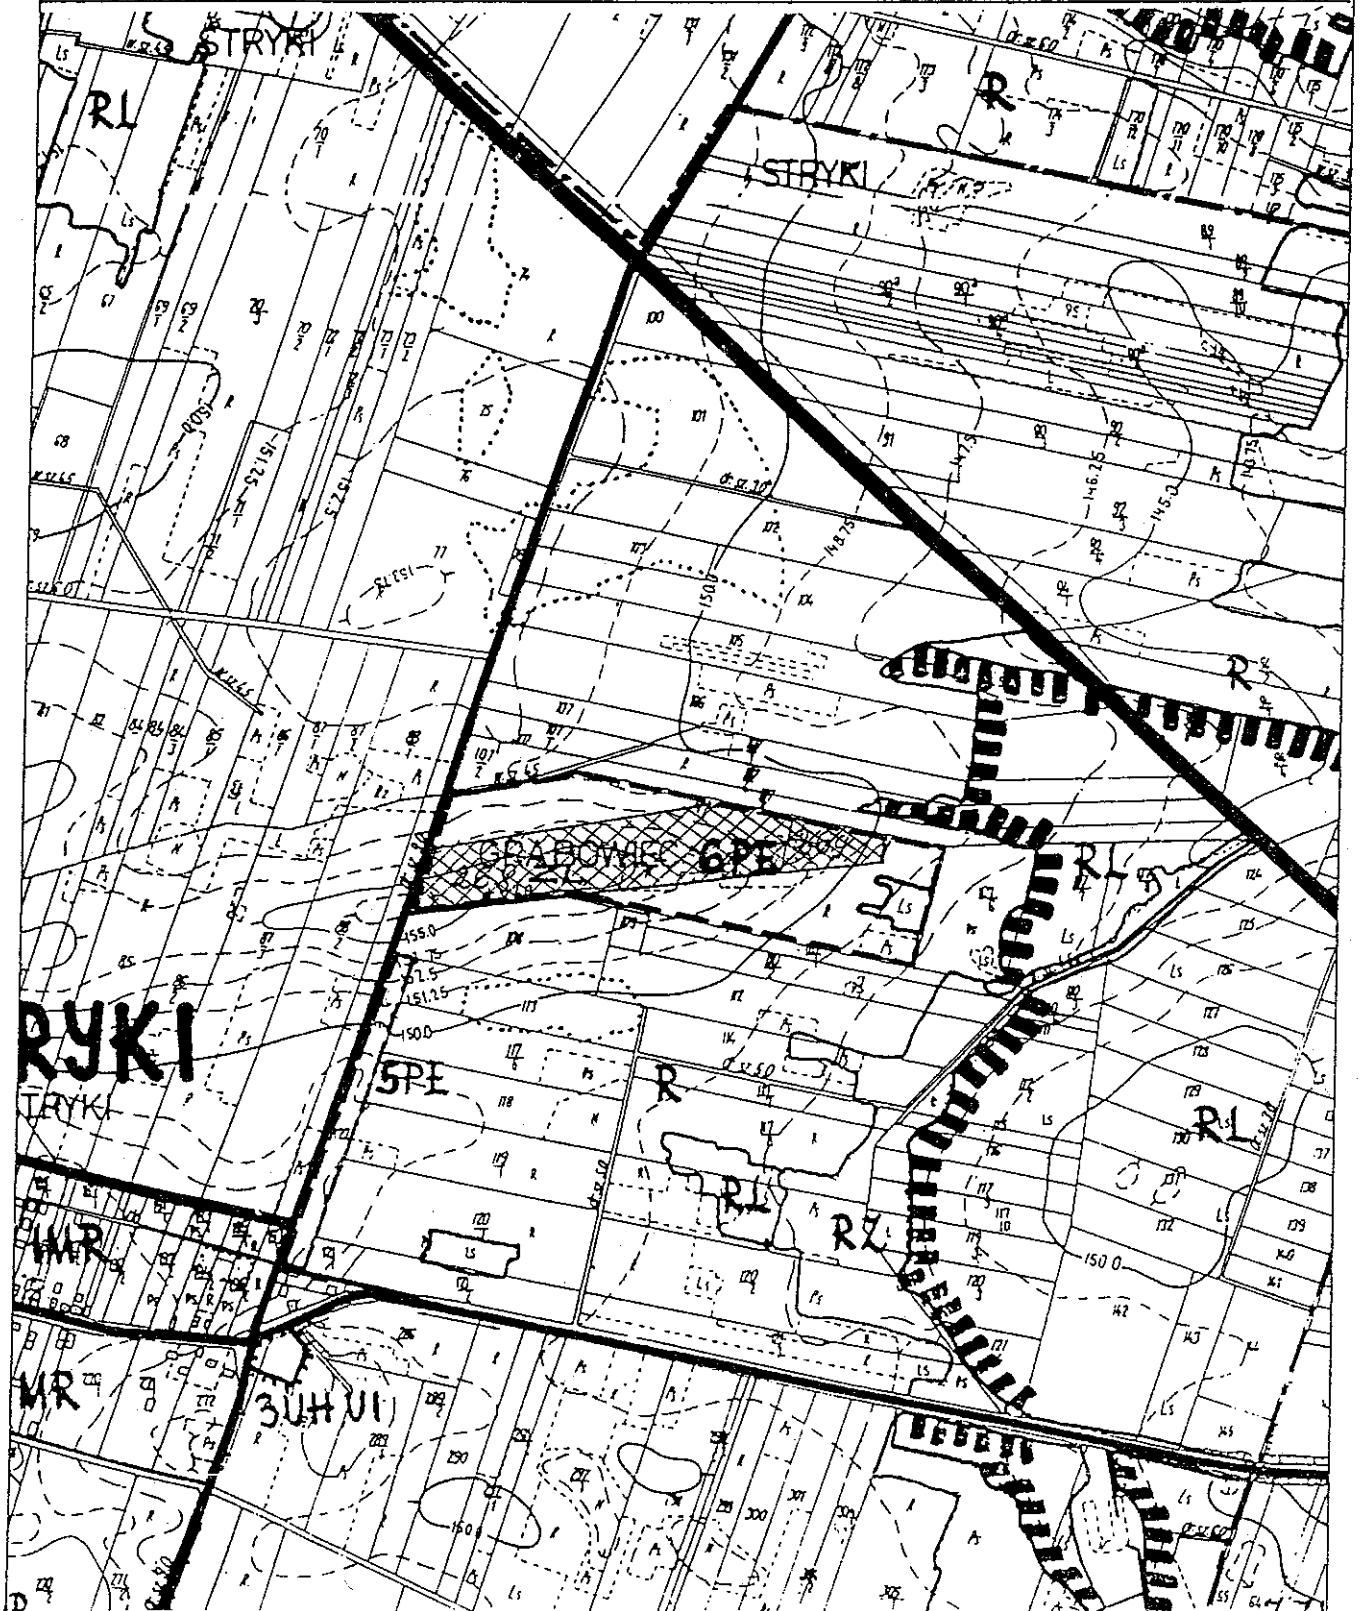

**ZMIANA MIEJSCOWEGO PLANU OGÓLNEGO
ZAGOSPODAROWANIA PRZESTRZENNEGO GMINY
BIELSK PODLASKI**

SKALA 1 : 10000

ZL Tereny pod zalesienie

Załącznik do uchwały
Nr XXII/136/2000 Rady
Gminy z dn. 29. grudnia
ARK Nr 33 2000 r.