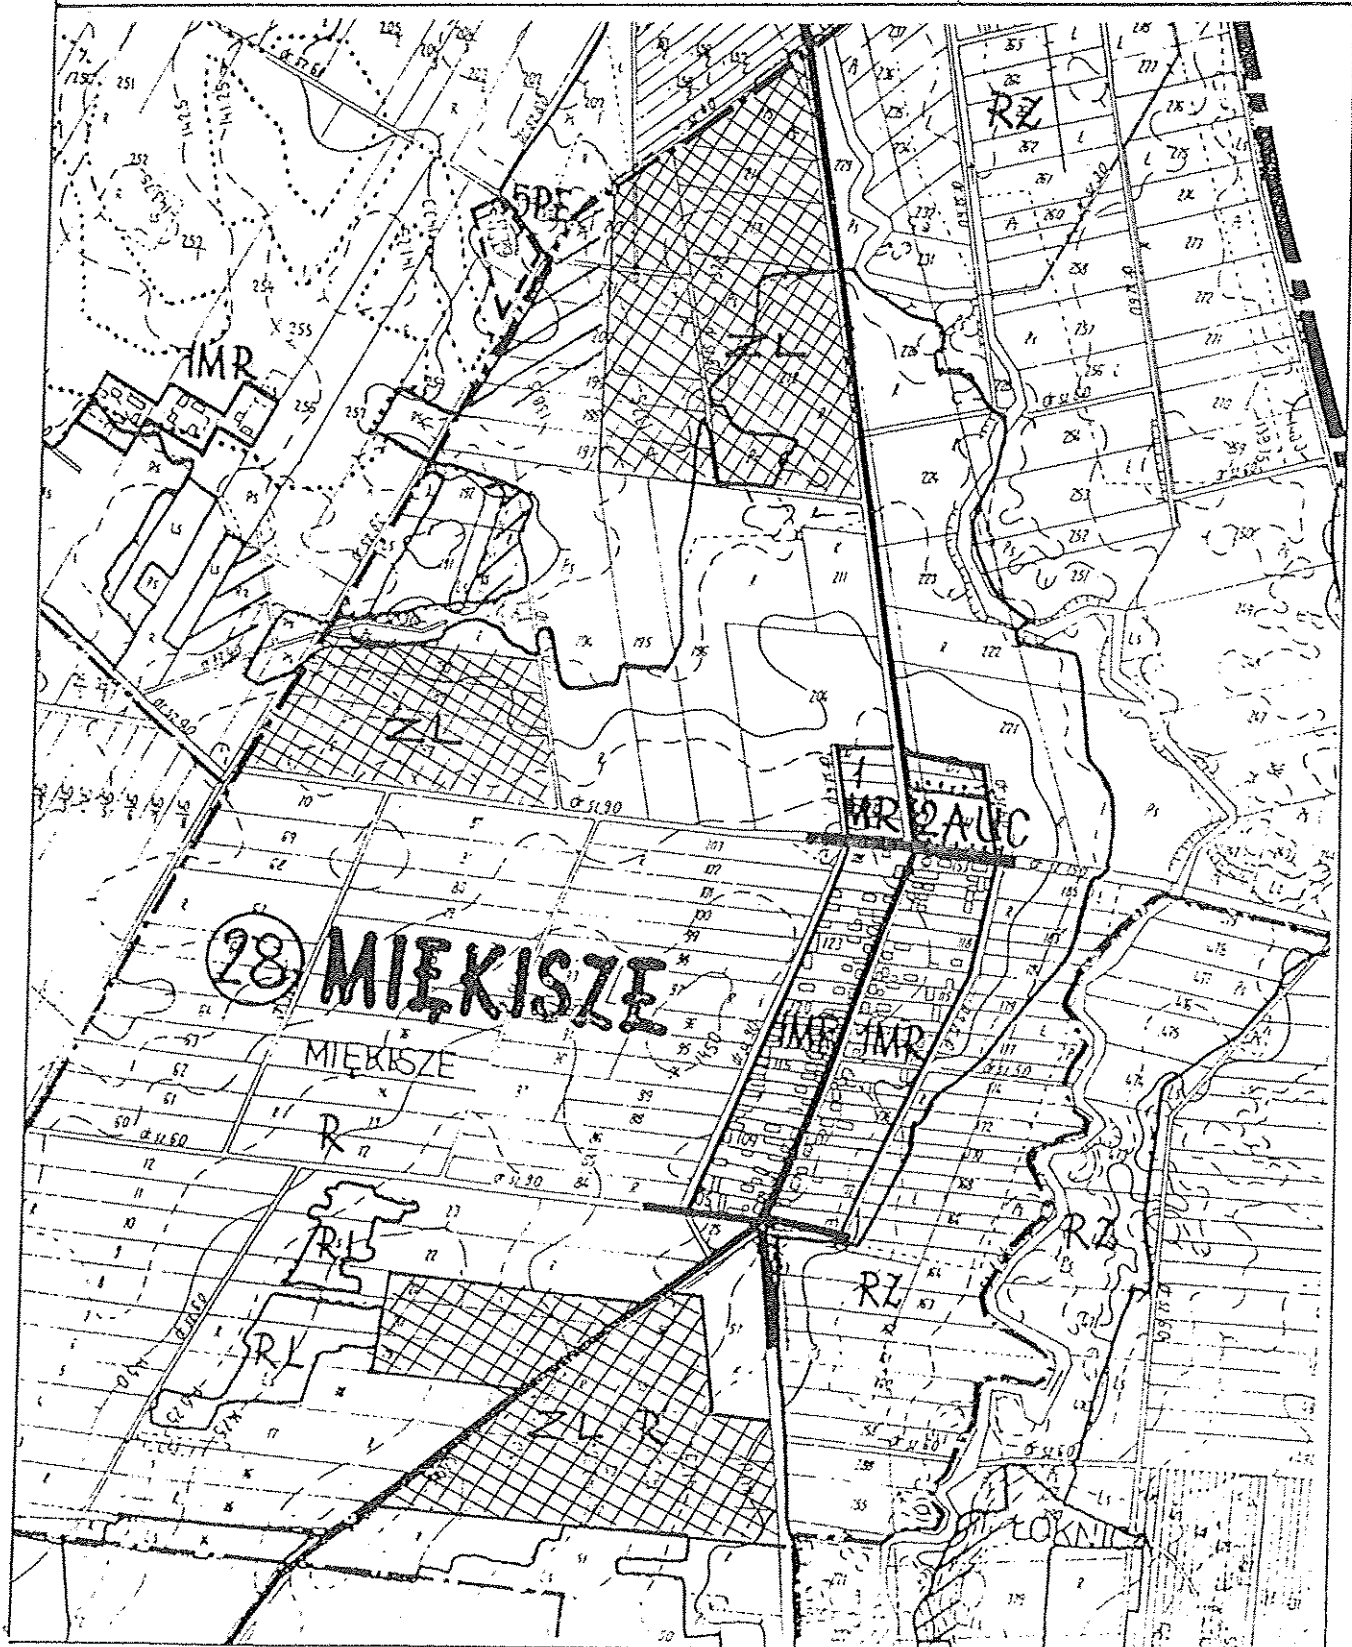

ZMIANA MIEJSCOWEGO PLANU OGÓLNEGO
ZAGOSPODAROWANIA PRZESTRZENNEGO GMINY
BIELSK PODLASKI

SKALA 1 : 10000

☒ ZL Tereny pod zalesienie

Załącznik do uchwały
Nr XXV.136/2000 Rady
Gminy z dn. 29 grudnia
ARK Nr 53 2000 r.