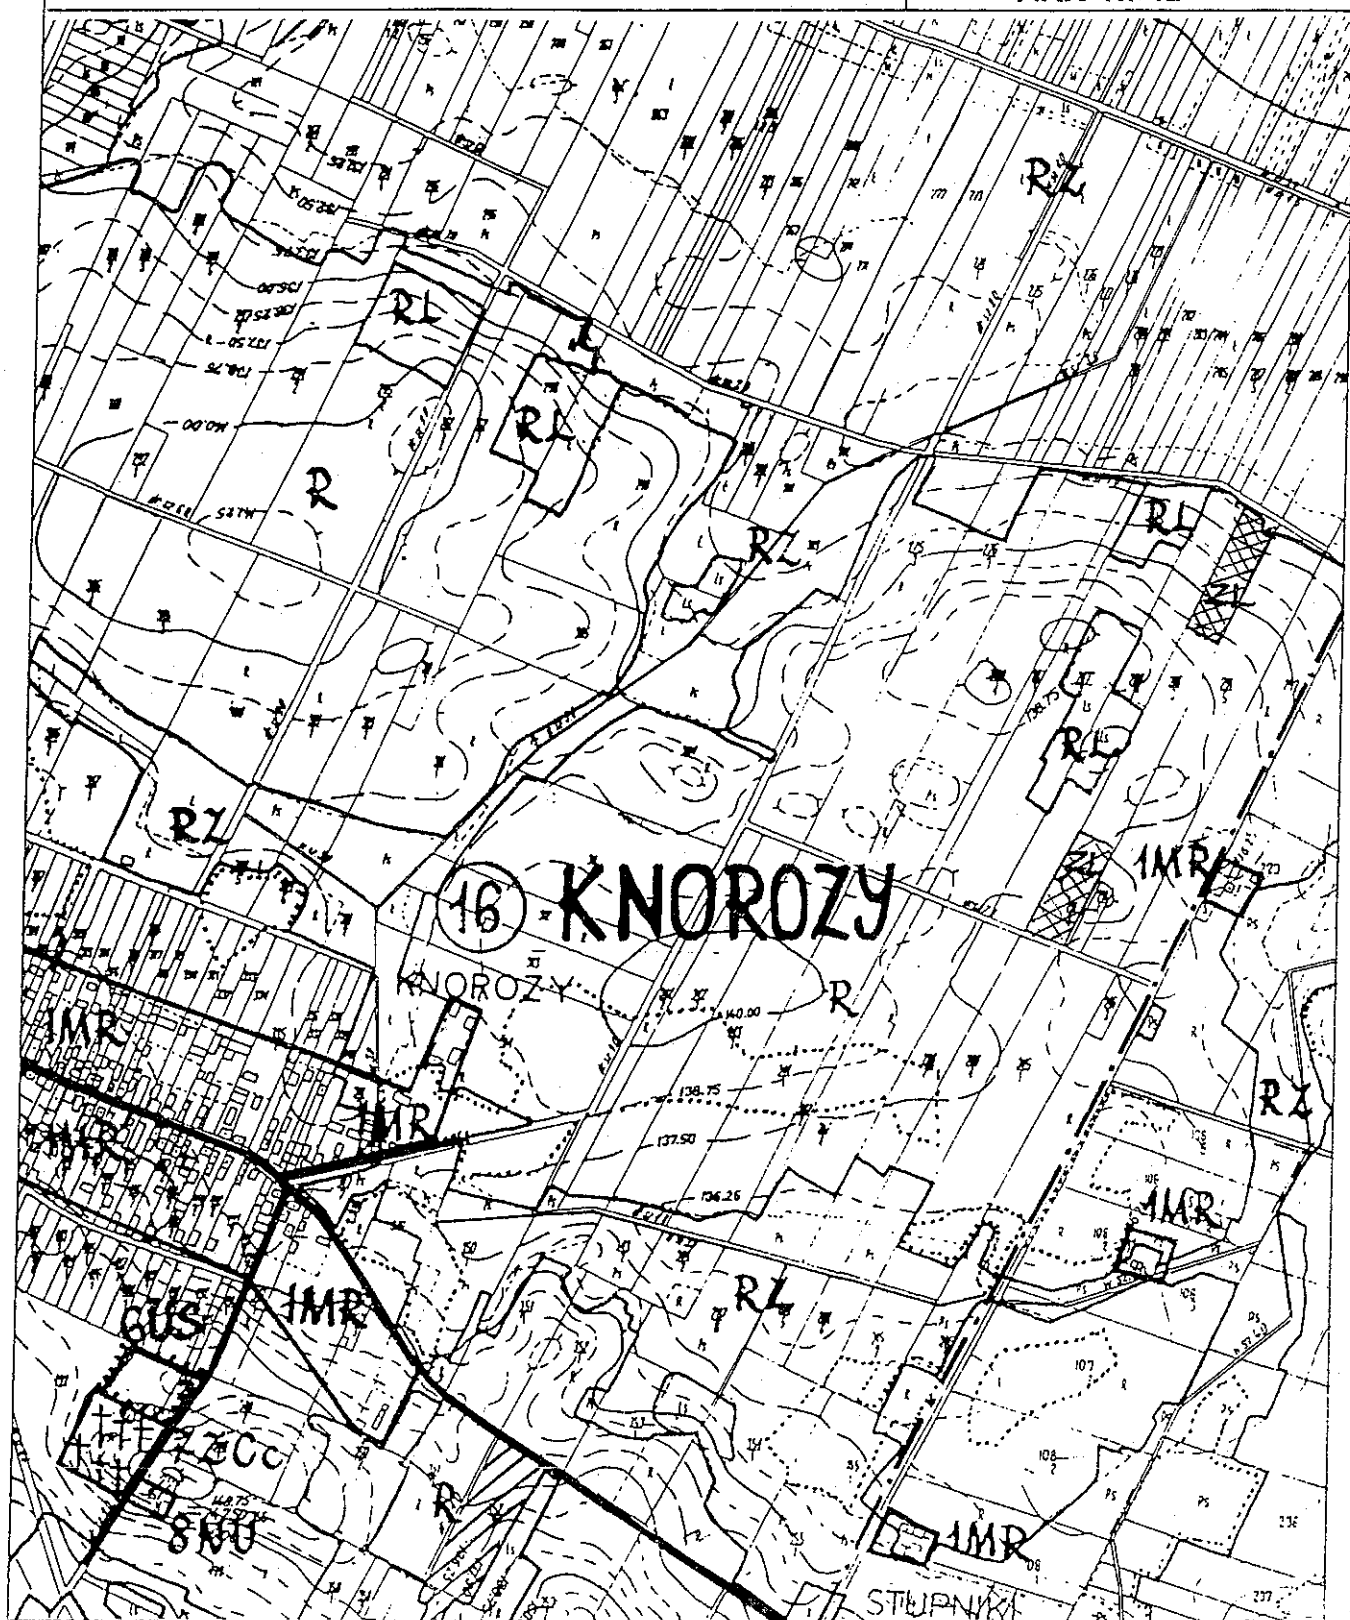

**ZMIANA MIEJSCOWEGO PLANU OGÓLNEGO
ZAGOSPODAROWANIA PRZESTRZENNEGO GMINY
BIELSK PODLASKI**

SKALA 1 : 10000

☒ ZL Tereny pod zalesienie

Załącznik do uchwały
Nr XXII/136/2000 Rady
Gminy z dn. 29. grudnia
ARK Nr 42 2000 r.