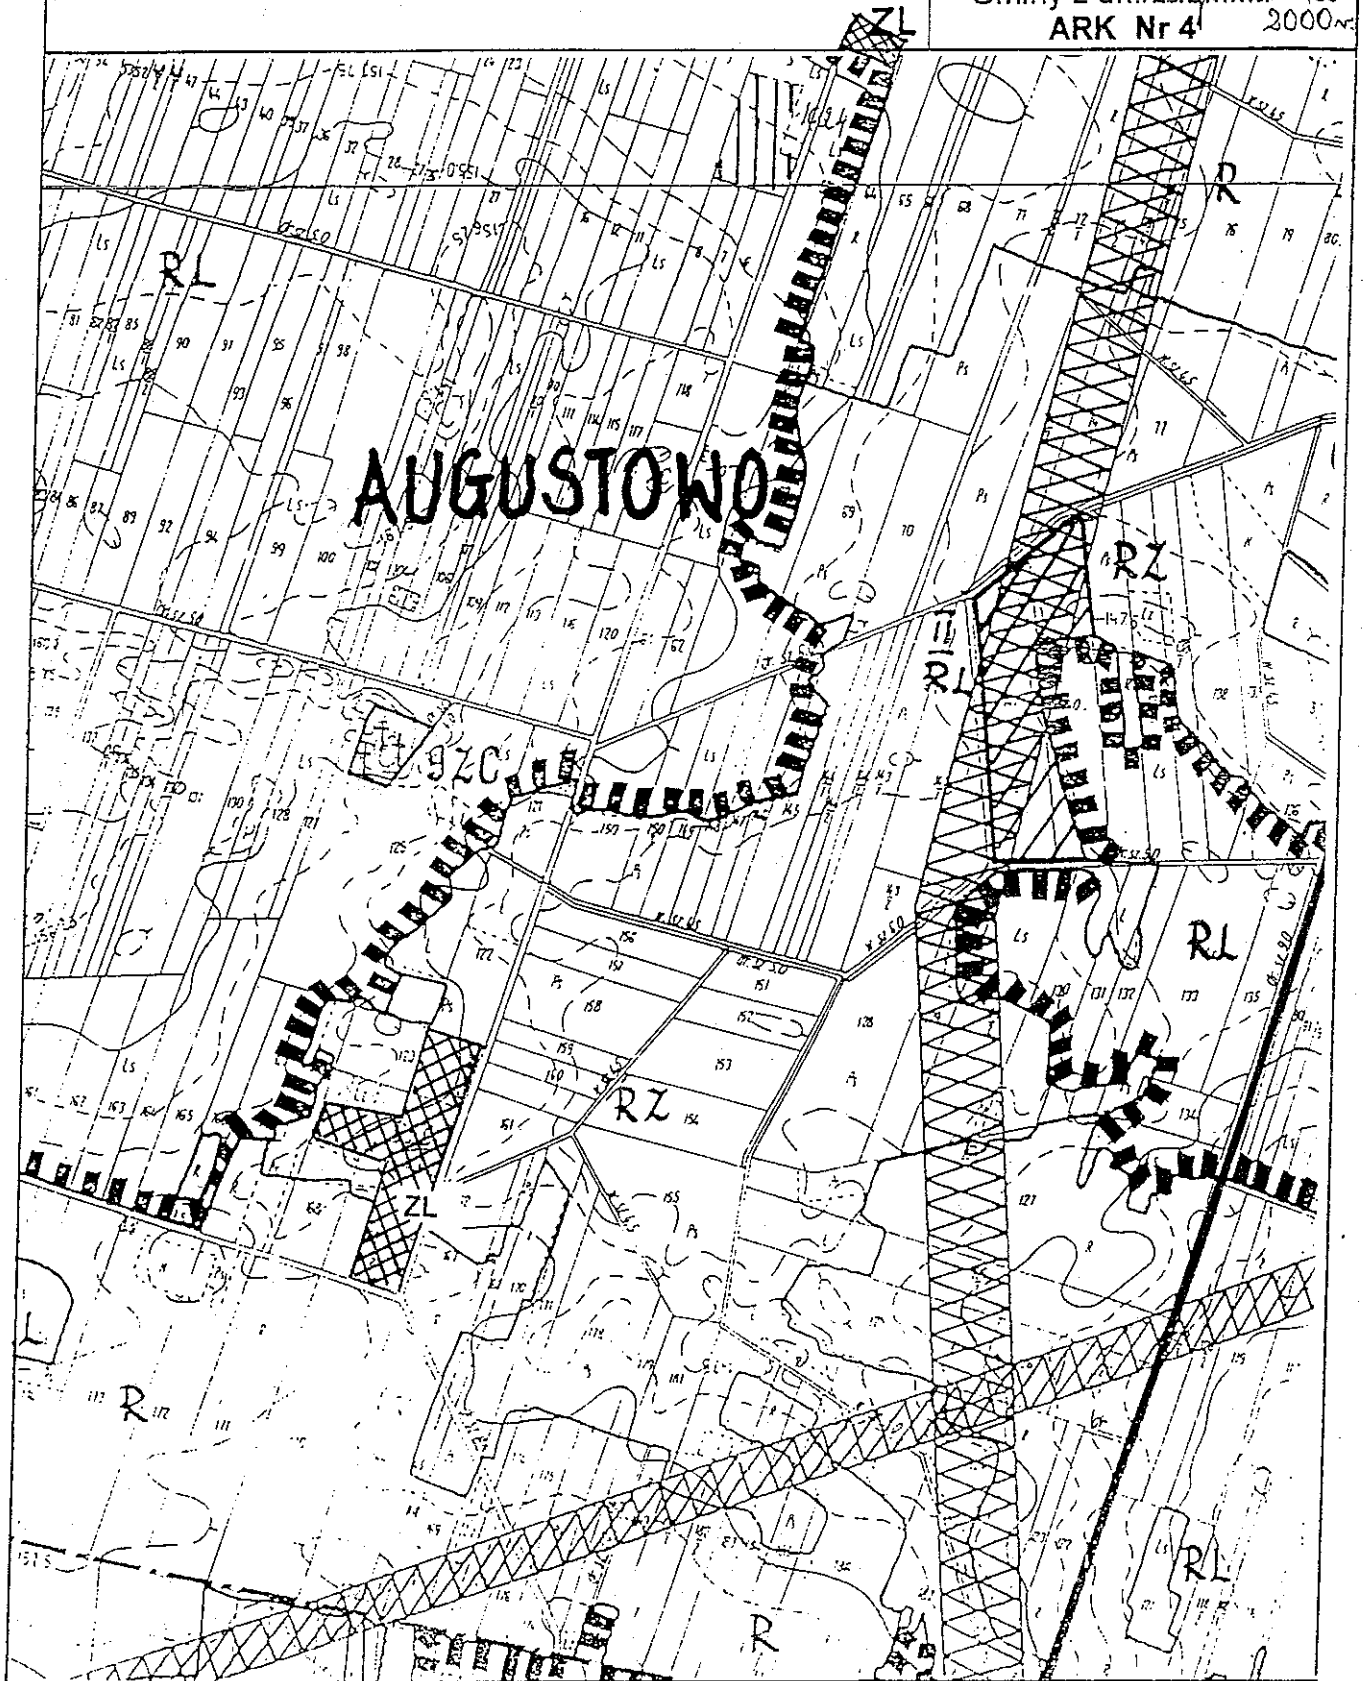

ZMIANA MIEJSCOWEGO PLANU OGÓLNEGO
ZAGOSPODAROWANIA PRZESTRZENNEGO GMINY
BIELSK PODLASKI SKALA 1 : 10000

☒ ZL Tereny pod zalesienie

Załącznik do uchwały
Nr XXII/136/2000 Rady
Gminy z dn. 29 grudnia
ARK Nr 4 2000r.