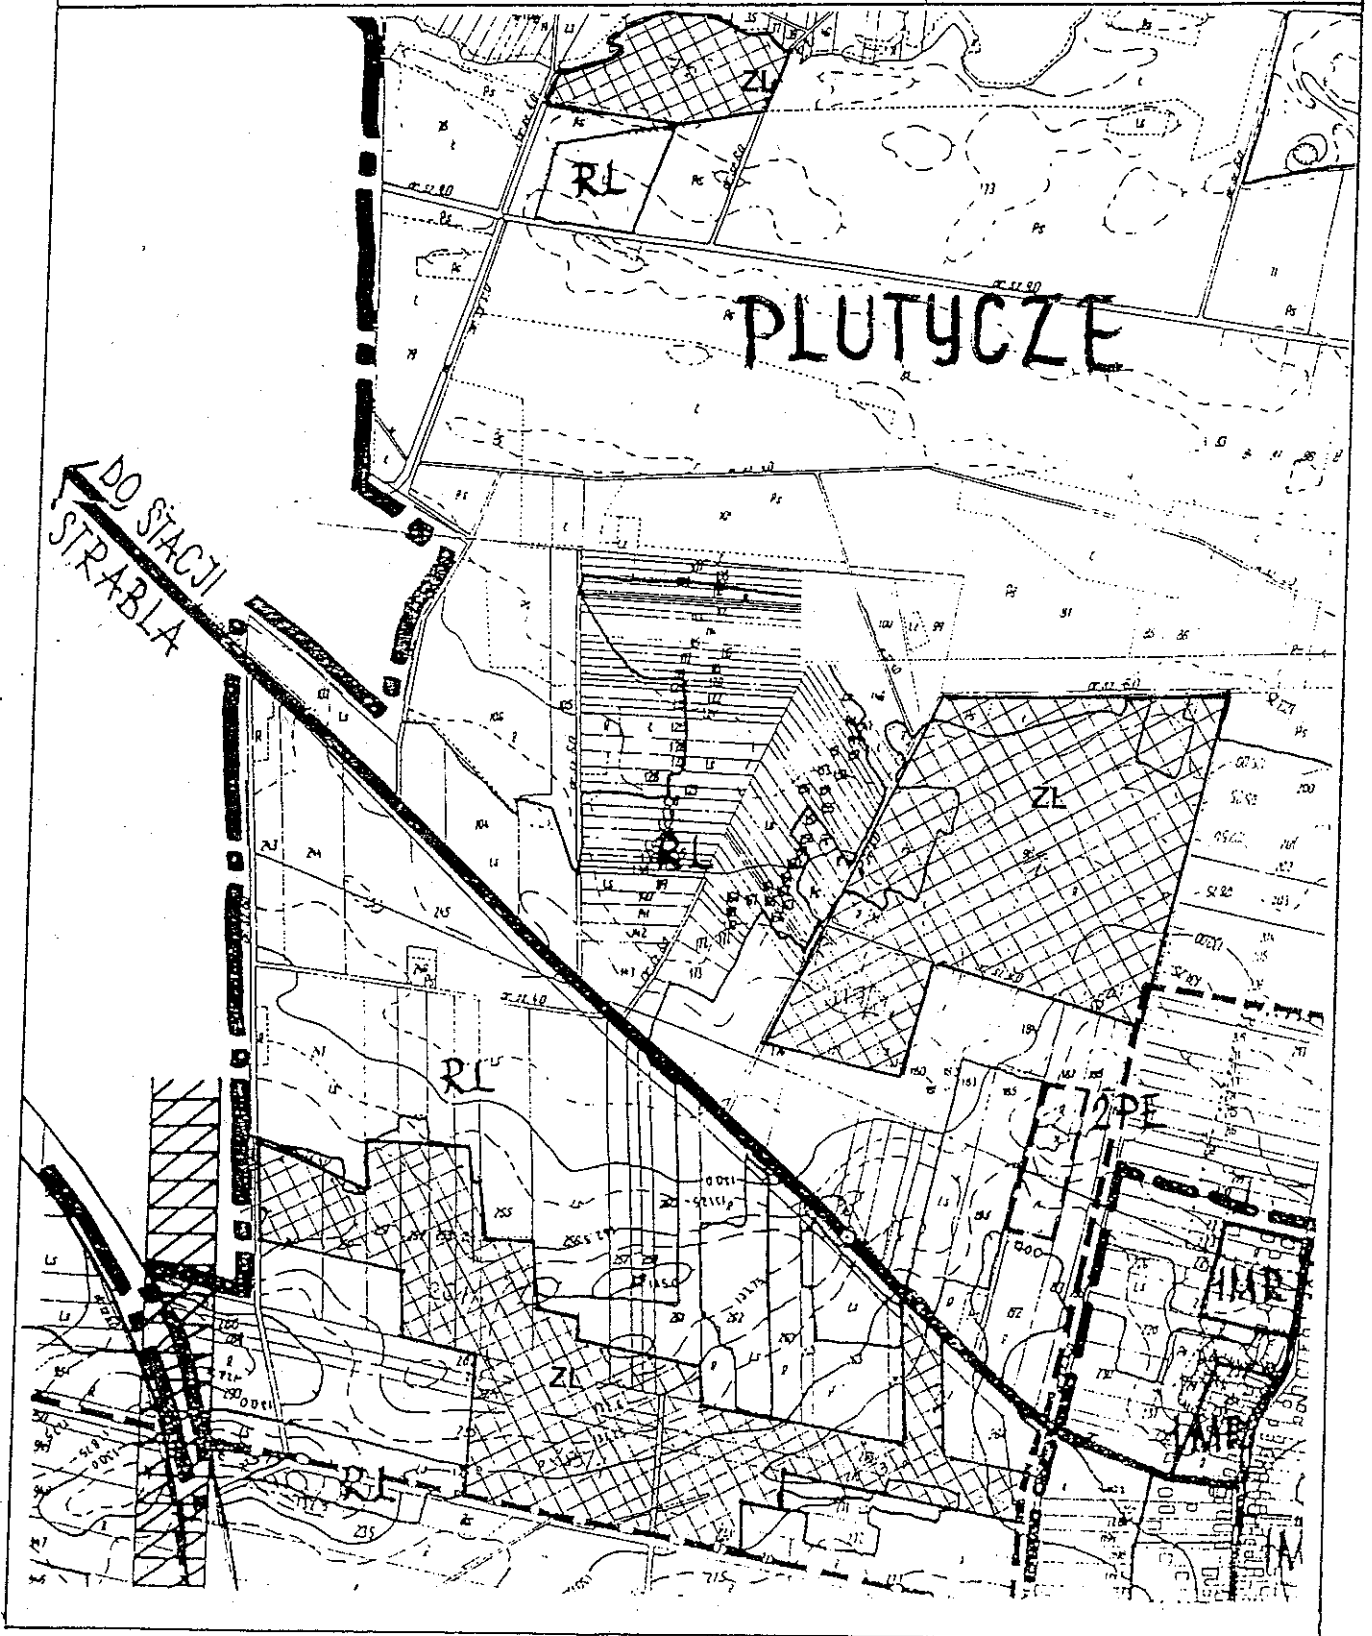

ZMIANA MIEJSCOWEGO PLANU OGÓLNEGO
ZAGOSPODAROWANIA PRZESTRZENNEGO GMINY
BIELSK PODLASKI SKALA 1 : 10000

☒ ZL Tereny pod zalesienie

Załącznik do uchwały
Nr XXII/136/2000 Rady
Gminy z dn. 29. grudnia
ARK Nr 23 2000 r.