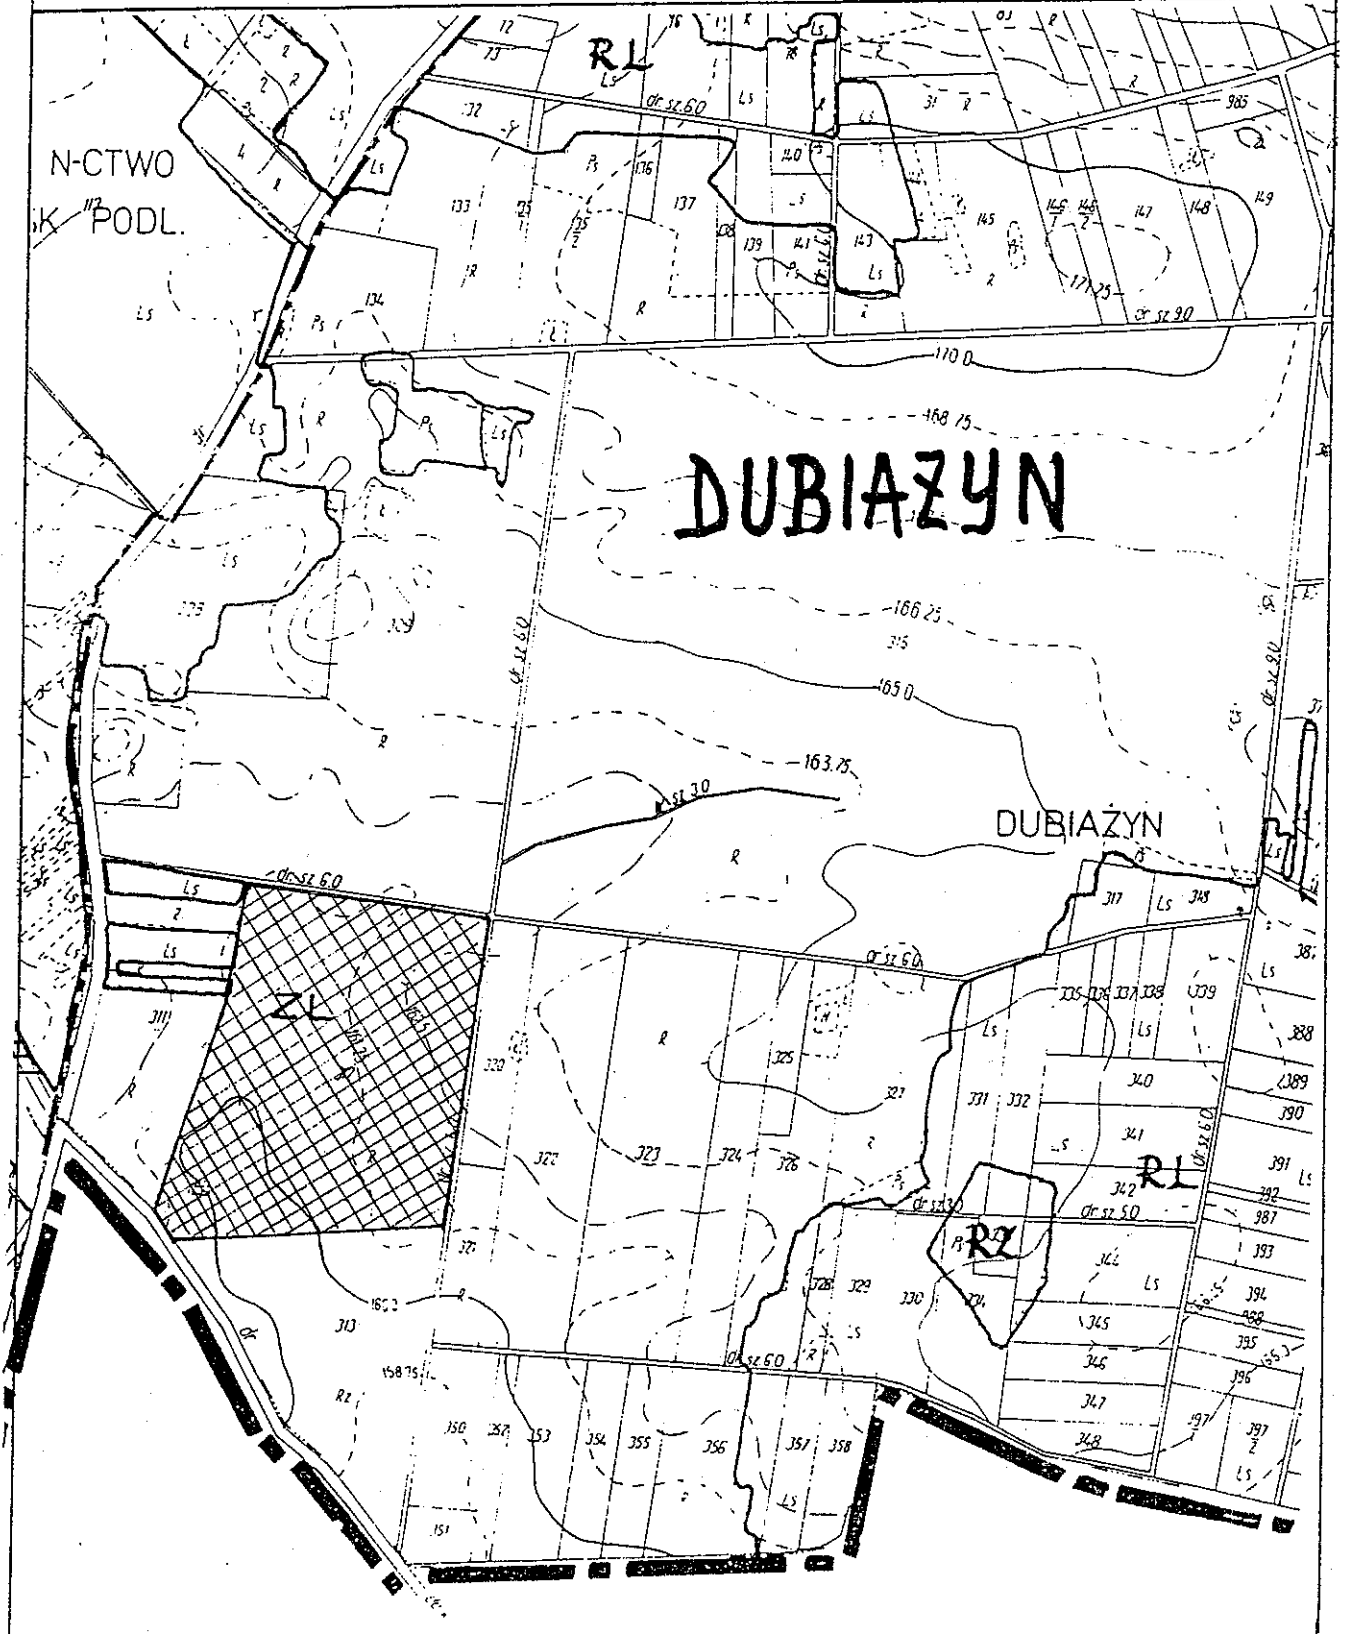

ZMIANA MIEJSCOWEGO PLANU OGÓLNEGO
ZAGOSPODAROWANIA PRZESTRZENNEGO GMINY
BIELSK PODLASKI SKALA 1 : 10000

☒ ZL Tereny pod zalesienie

Załącznik do uchwały
Nr XXII/136/2000 Rady
Gminy z dn. 29. grudnia
ARK Nr 32 2000 r.