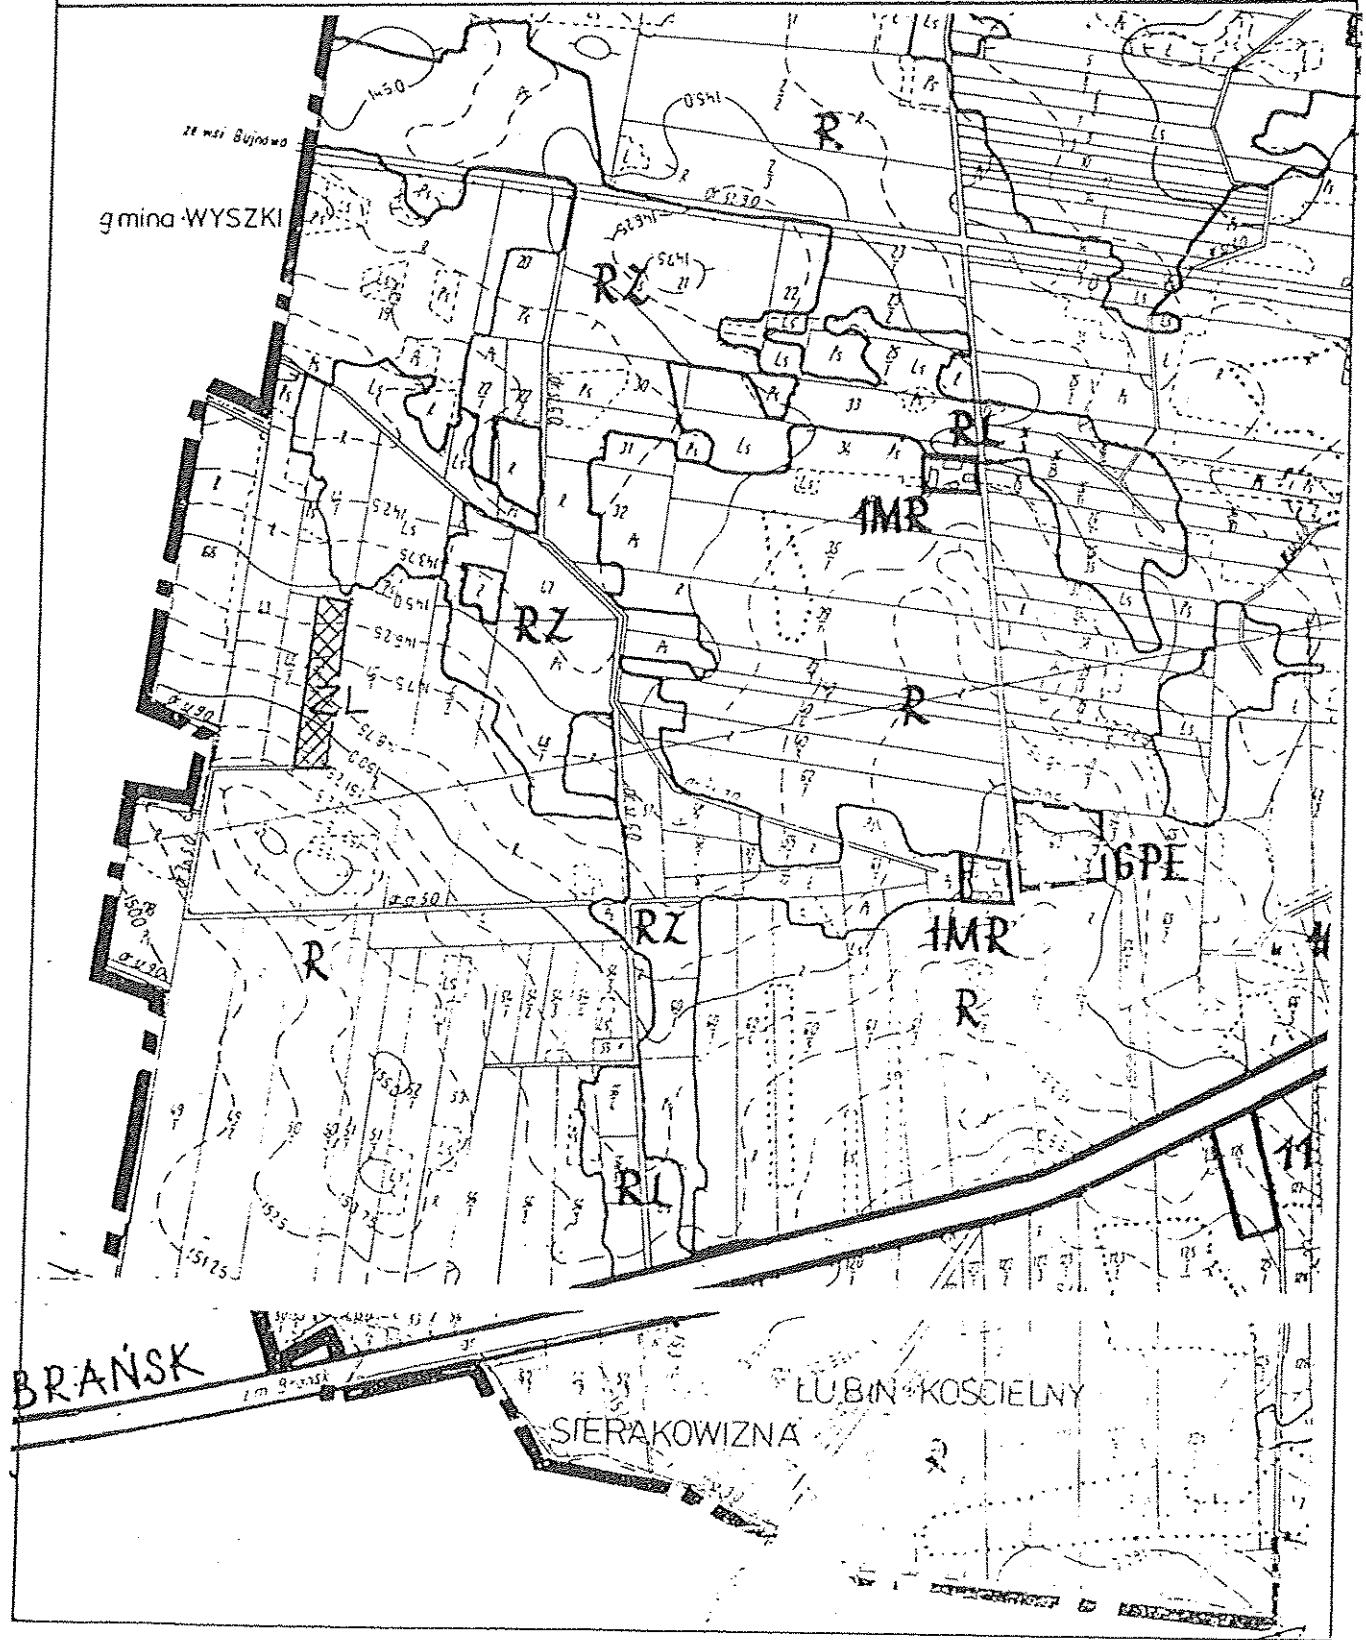

ZMIANA MIEJSCOWEGO PLANU OGÓLNEGO
ZAGOSPODAROWANIA PRZESTRZENNEGO GMINY
BIELSK PODLASKI SKALA 1 : 10000

☒ ZL Tereny pod zalesienie

Załącznik do uchwały
Nr XXV/136/2000 Rady
Gminy z dn. 29 grudnia
ARK Nr 51 2000 r.