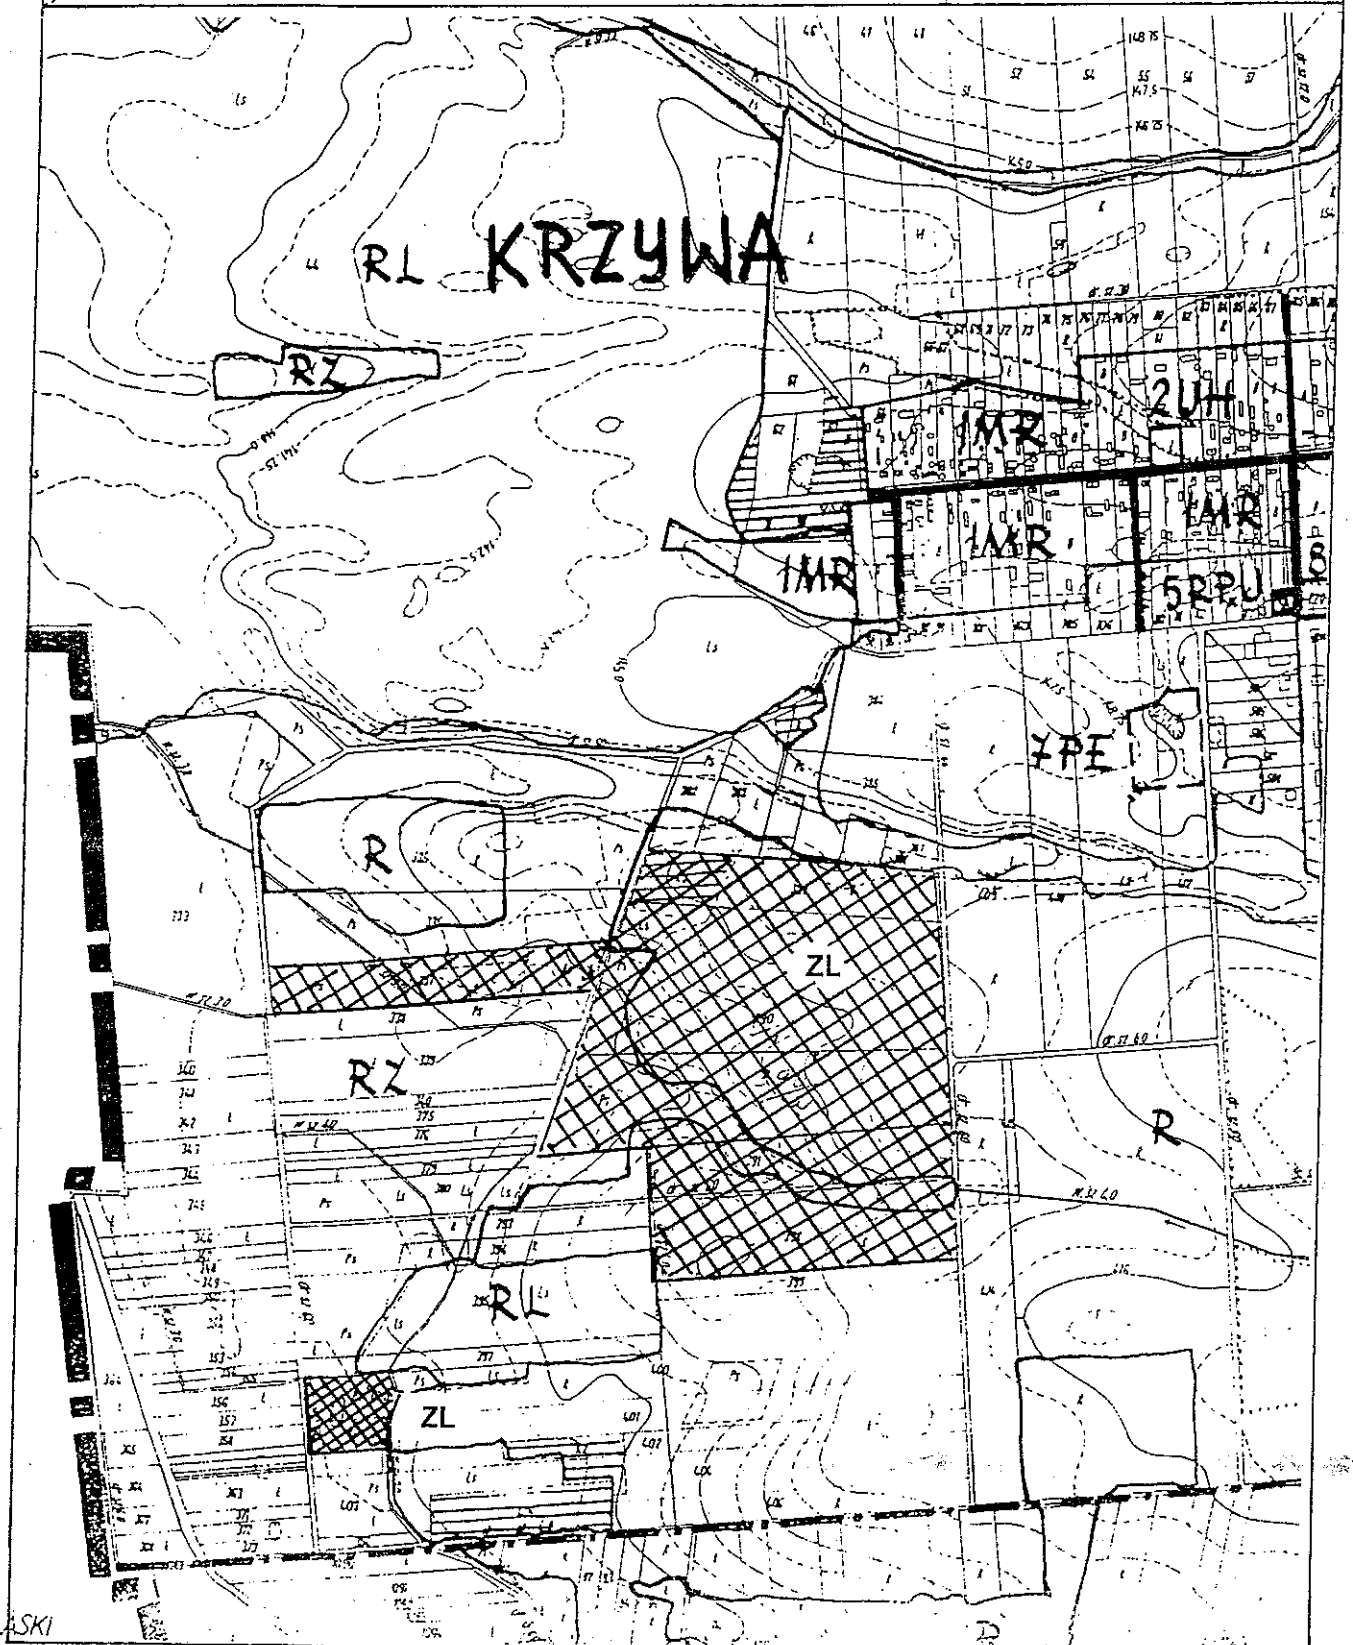

ZMIANA MIEJSCOWEGO PLANU OGÓLNEGO
ZAGOSPODAROWANIA PRZESTRZENNEGO GMINY
BIELSK PODLASKI SKALA 1 : 10000

☒ ZL Tereny pod zalesienie

Załącznik do uchwały
Nr XXII/136/2000 Rady
Gminy z dn. 29. grudnia
ARK Nr 13 2000 r.