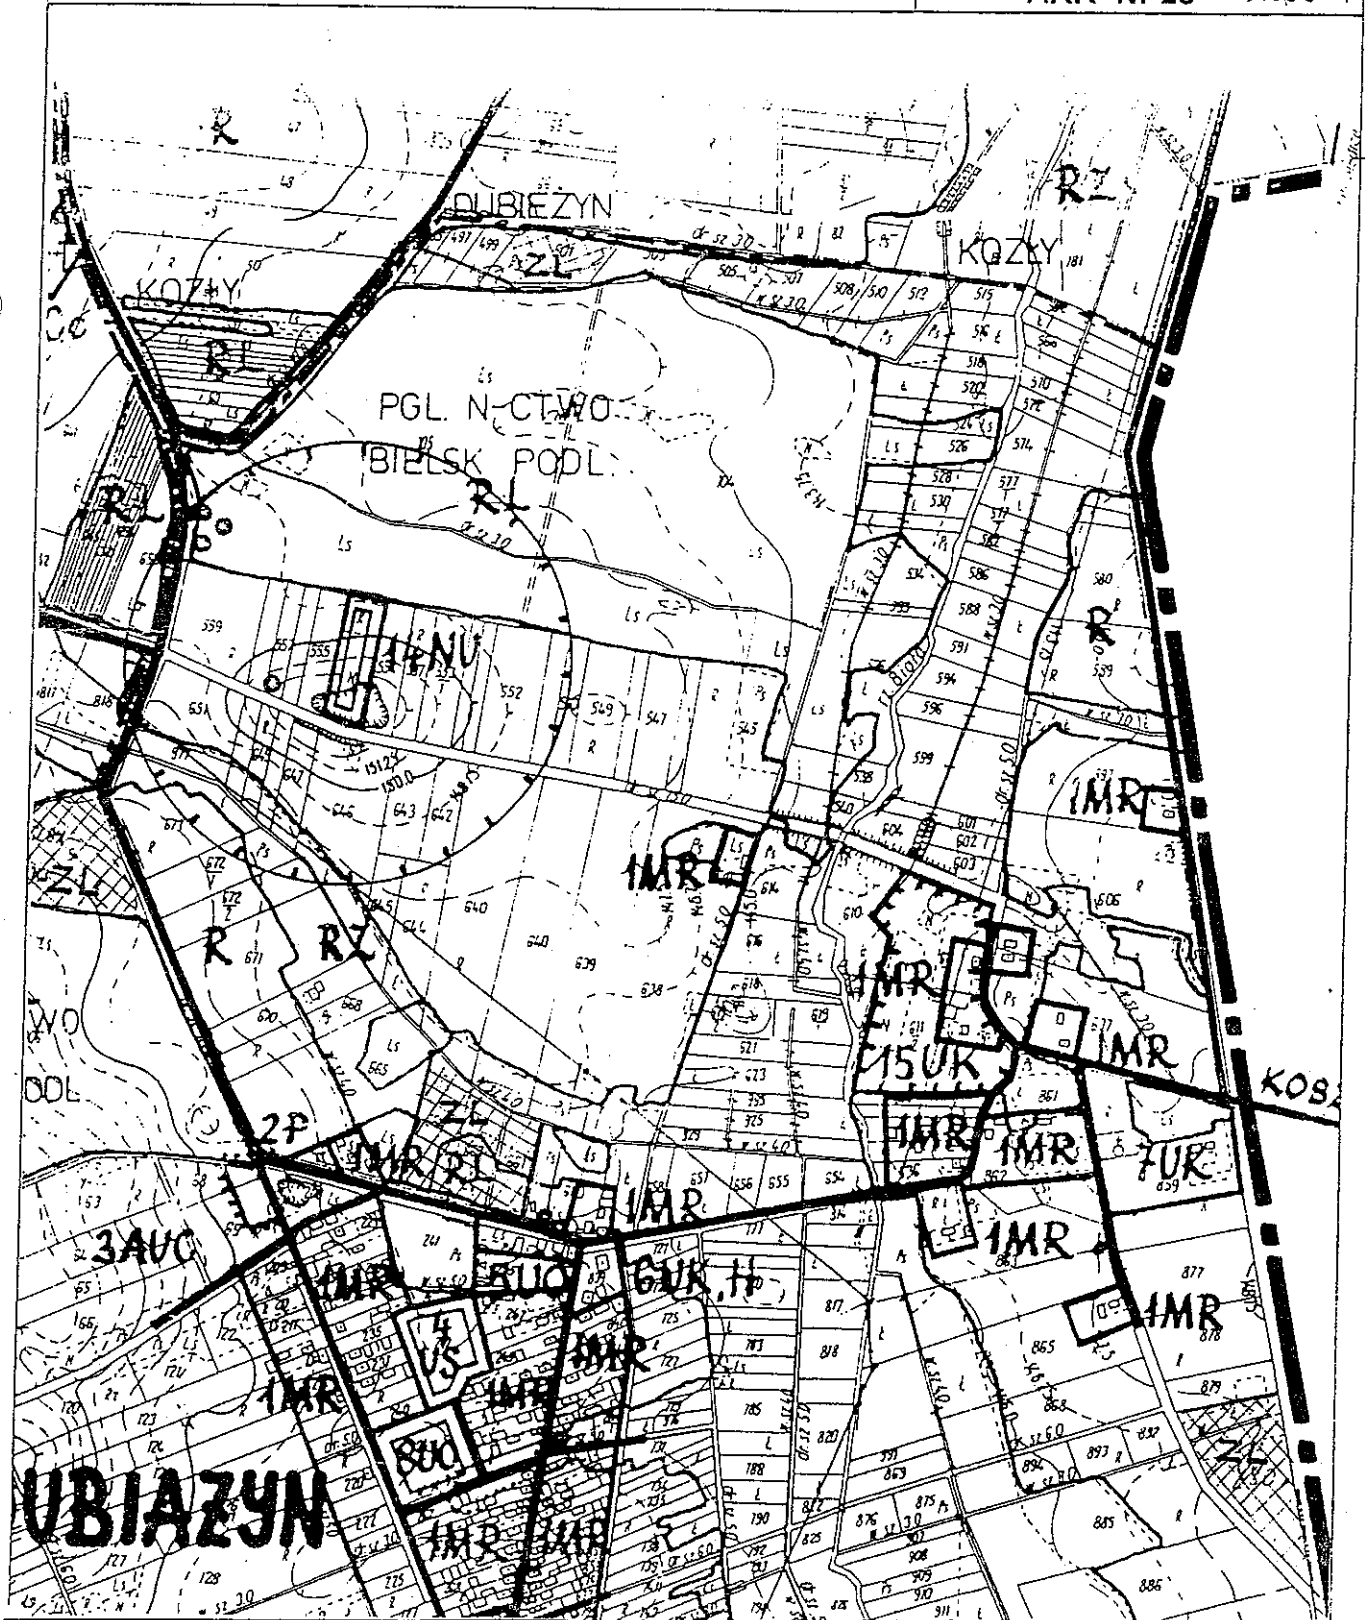

ZMIANA MIEJSCOWEGO PLANU OGÓLNEGO
ZAGOSPODAROWANIA PRZESTRZENNEGO GMINY
BIELSK PODLASKI
SKALA 1 : 10000

☒ ZL Tereny pod zalesienie

Załącznik do uchwały
Nr XXII/136/2000 Rady
Gminy z dn. 29. grudnia
ARK Nr 28 2000 r.