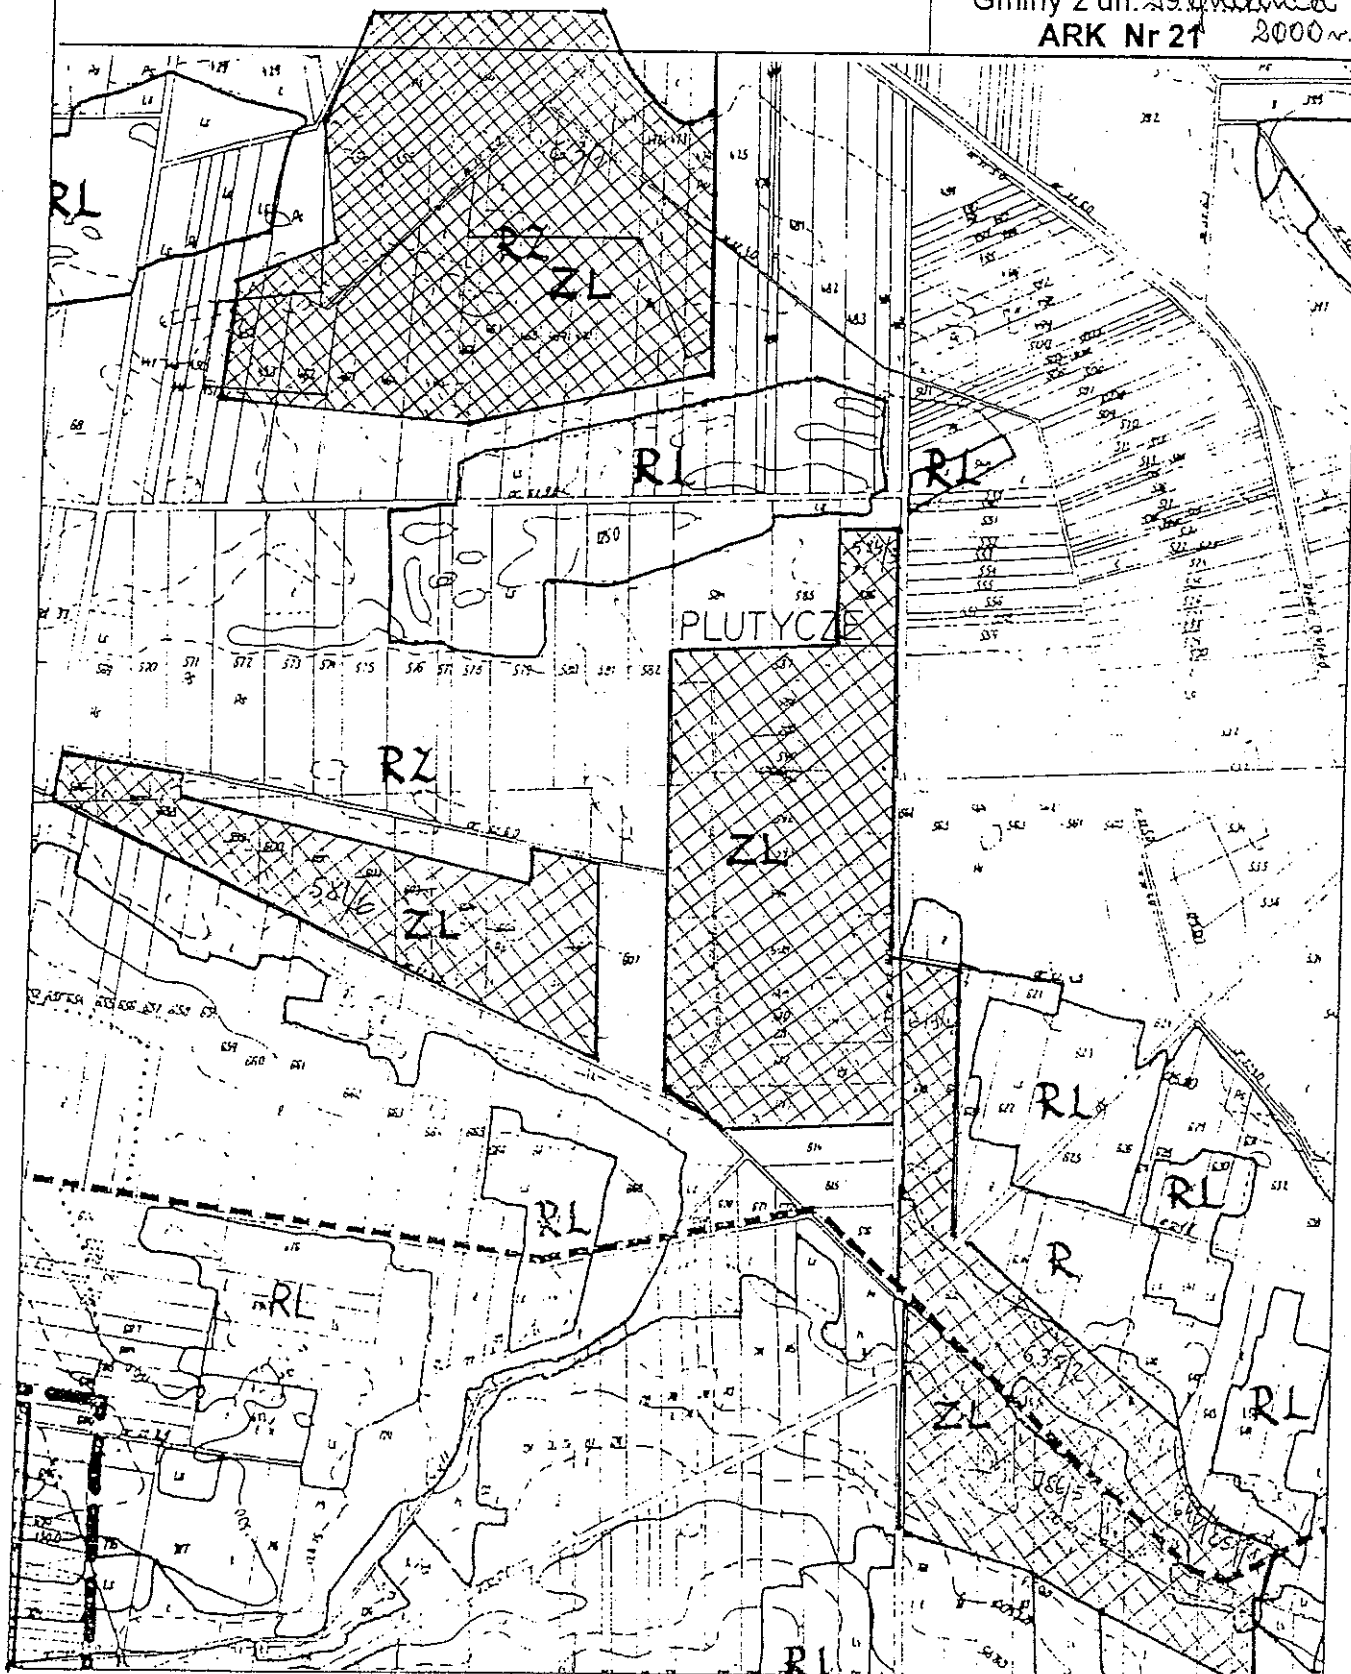

ZMIANA MIEJSCOWEGO PLANU OGÓLNEGO
ZAGOSPODAROWANIA PRZESTRZENNEGO GMINY
BIELSK PODLASKI
SKALA 1 : 10000

▨ ZL Tereny pod zalesienie

Załącznik do uchwały
Nr XXII/136/2000 Rady
Gminy z dn. 29 grudnia
2000 r.
ARK Nr 21