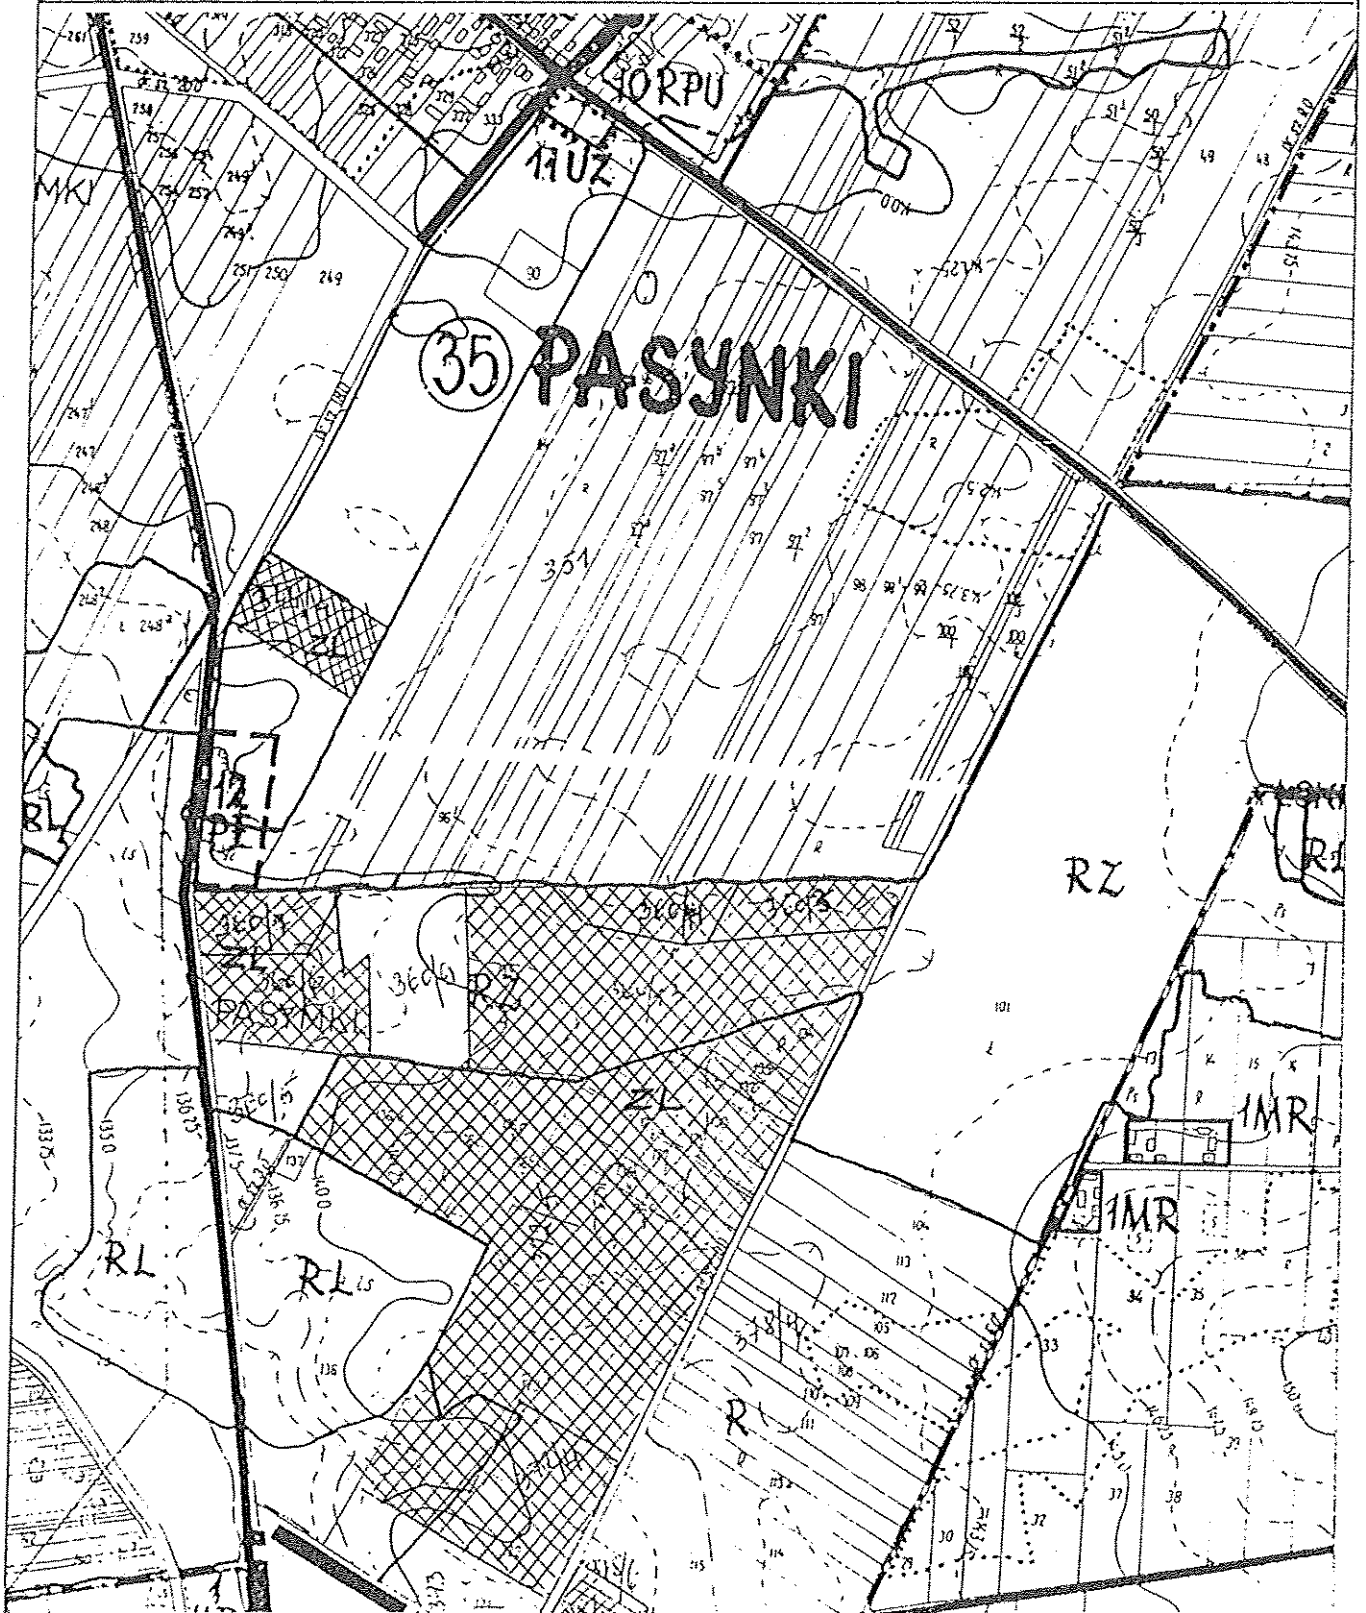

ZMIANA MIEJSCOWEGO PLANU OGÓLNEGO
ZAGOSPODAROWANIA PRZESTRZENNEGO GMINY
BIELSK PODLASKI

SKALA 1 : 10000

☒ ZL Tereny pod zalesienie

Załącznik do uchwały
Nr XXV/136/2000 Rady
Gminy z dn. 29. grudnia
ARK Nr 55 2000 r.

ZL