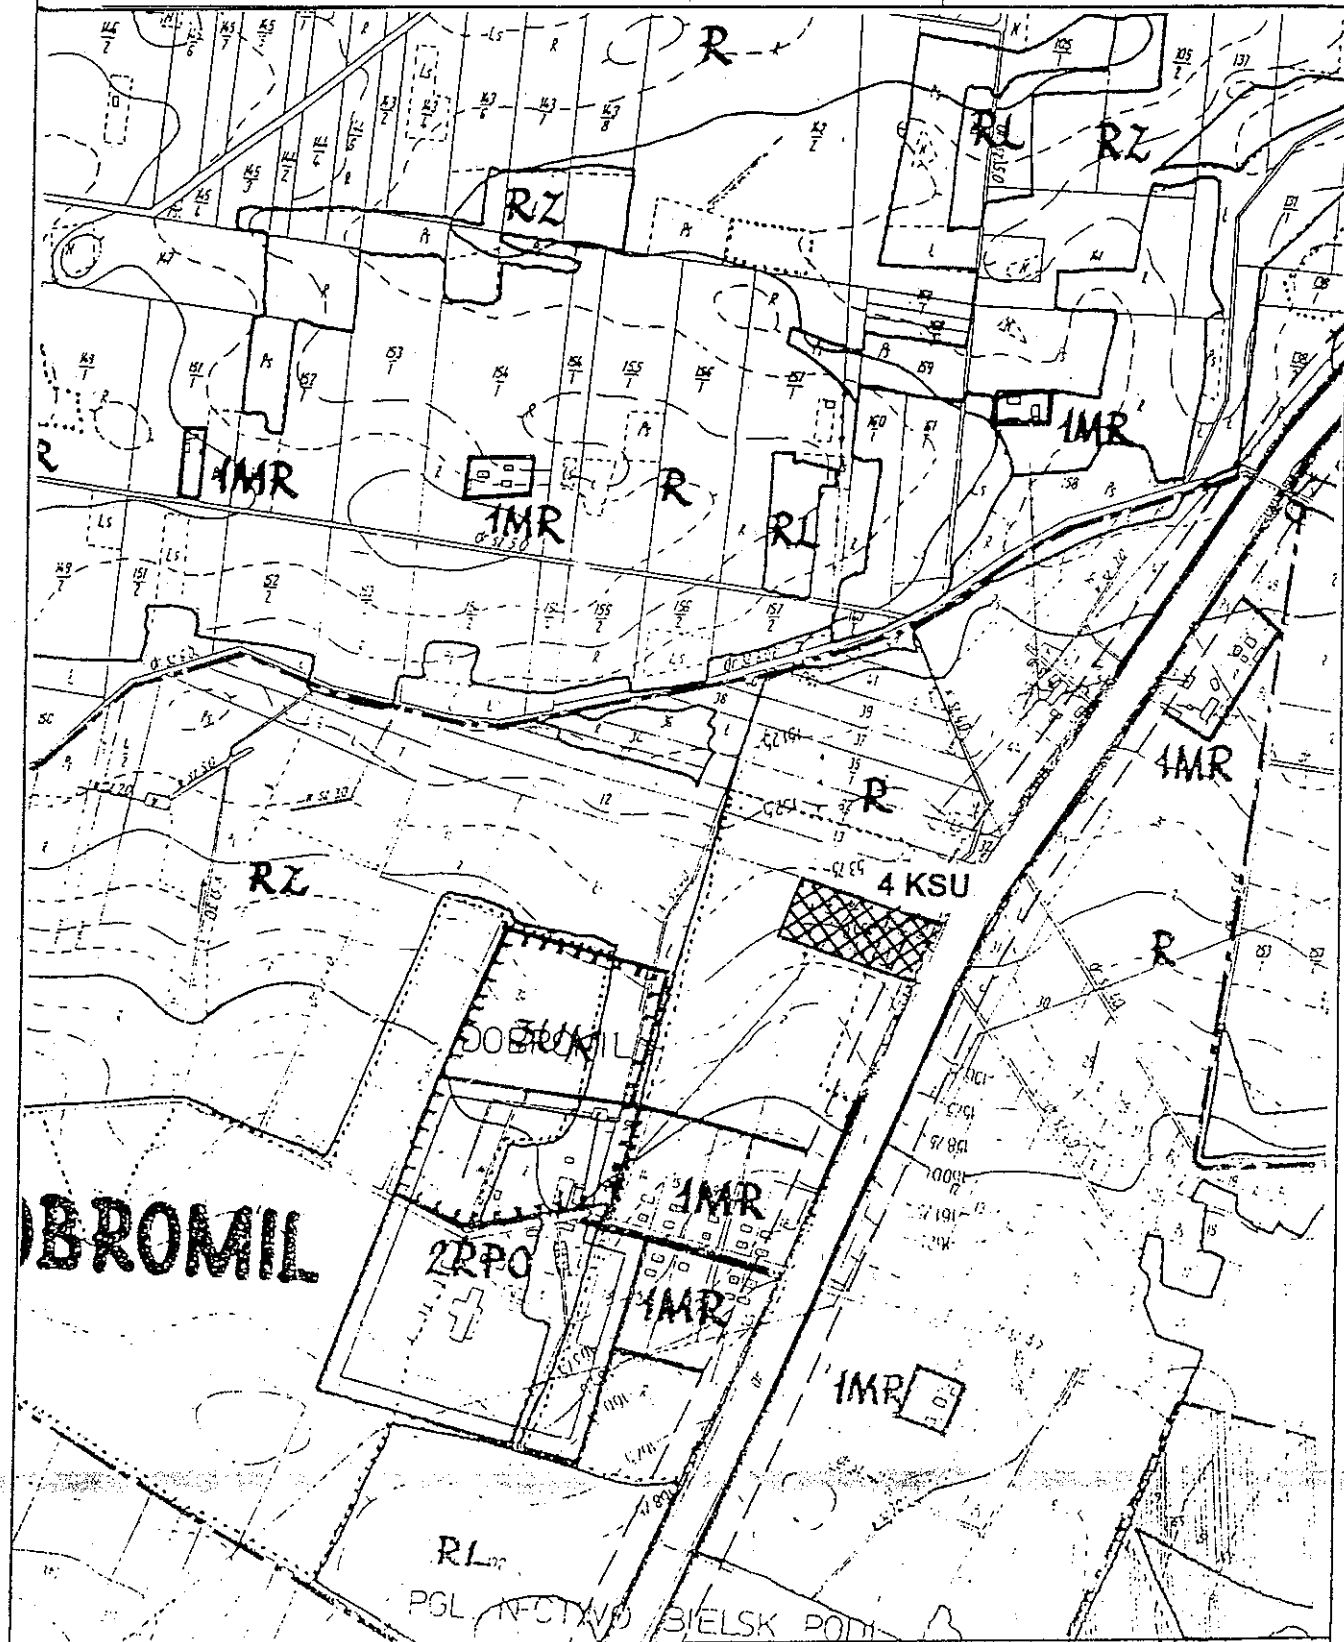

ZMIANA MIEJSCOWEGO PLANU OGÓLNEGO
ZAGOSPODAROWANIA PRZESTRZENNEGO GMINY
BIELSK PODLASKI SKALA 1 : 10000

☒ 4 KSU Tereny obsługi komunikacji i turystyki

Załącznik do uchwały
Nr XXII/136/2000 Rady
Gminy z dn. 29 grudnia
2000 r.
ARK Nr 6