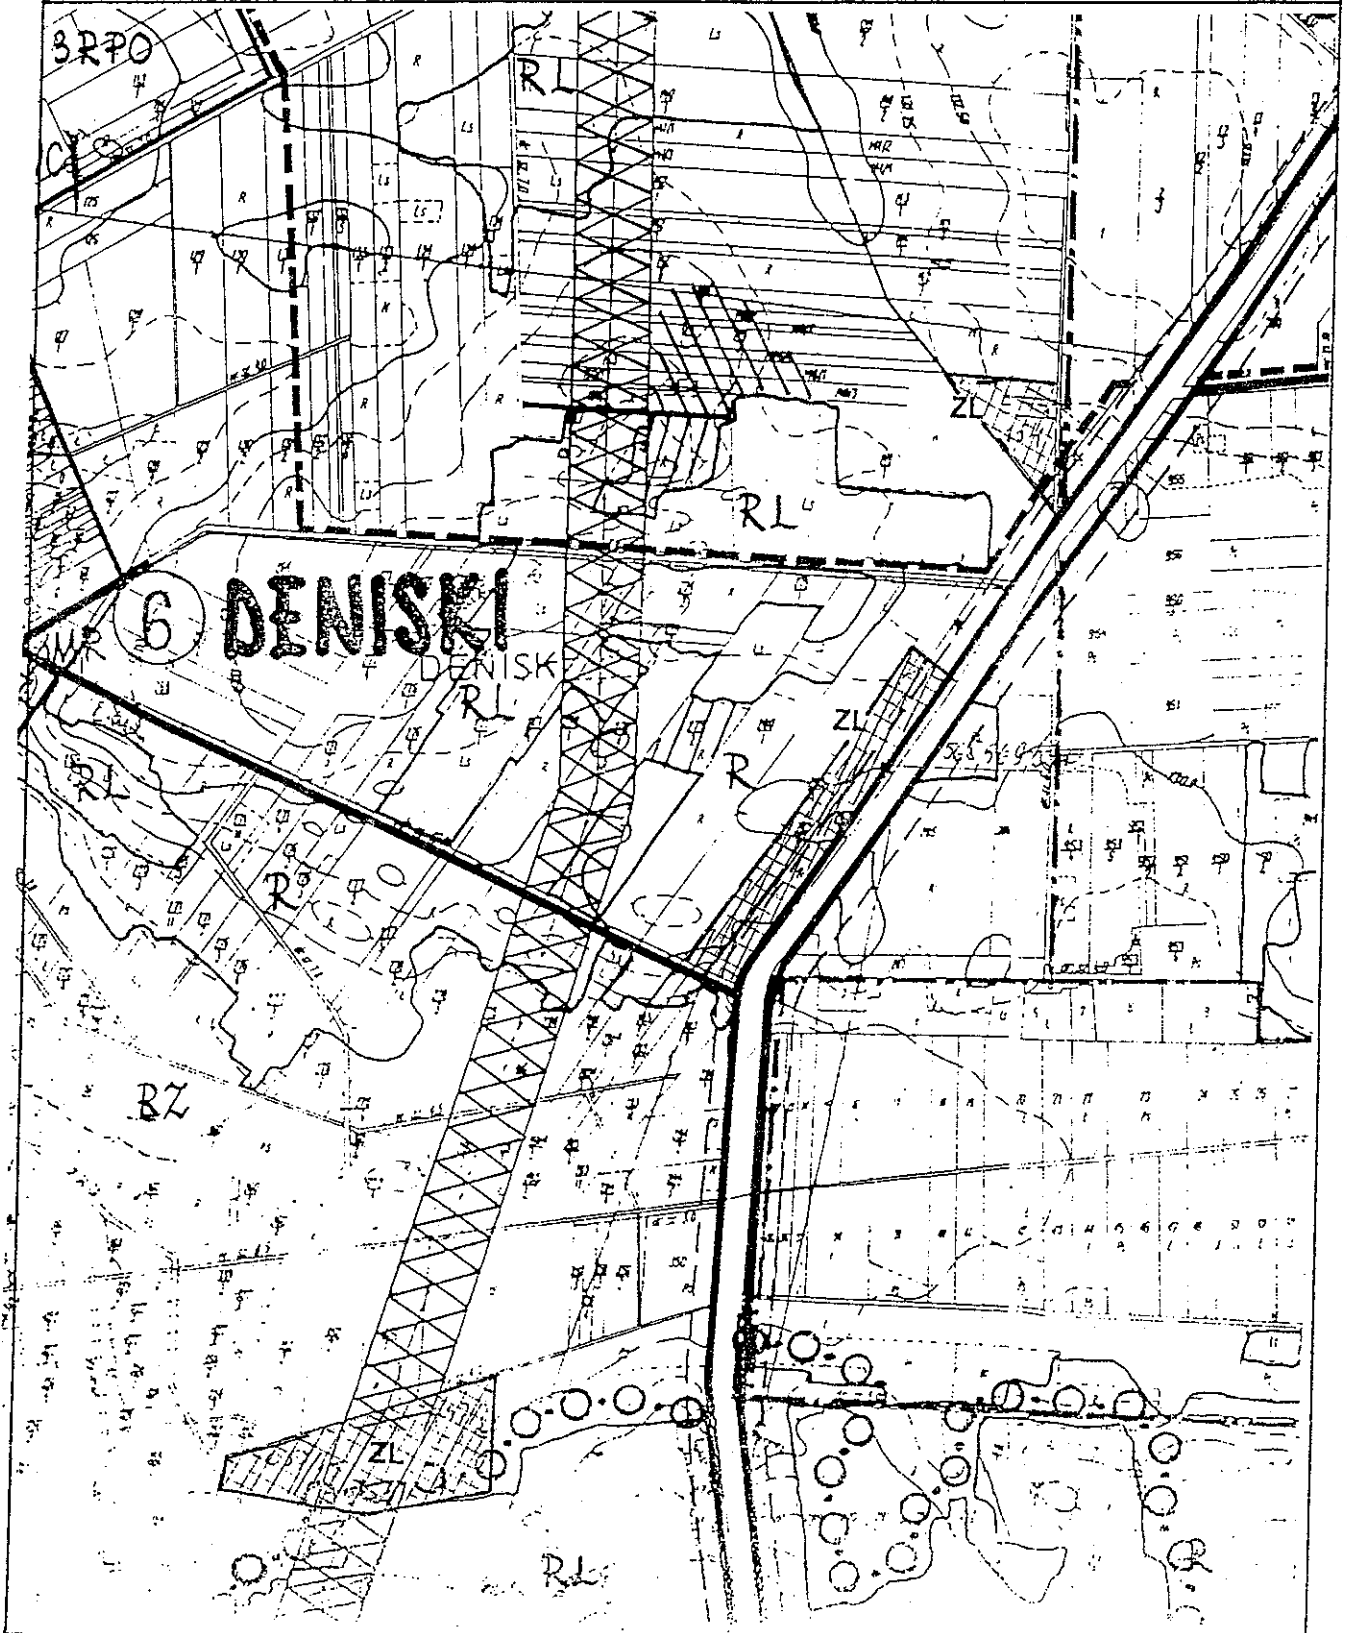

ZMIANA MIEJSCOWEGO PLANU OGÓLNEGO
ZAGOSPODAROWANIA PRZESTRZENNEGO GMINY
BIELSK PODLASKI SKALA 1 : 10000

☒ ZL Tereny pod zalesienie

Załącznik do uchwały
Nr XXII/136/2000 Rady
Gminy z dn. 29 grudnia
ARK Nr 27 2000 r.