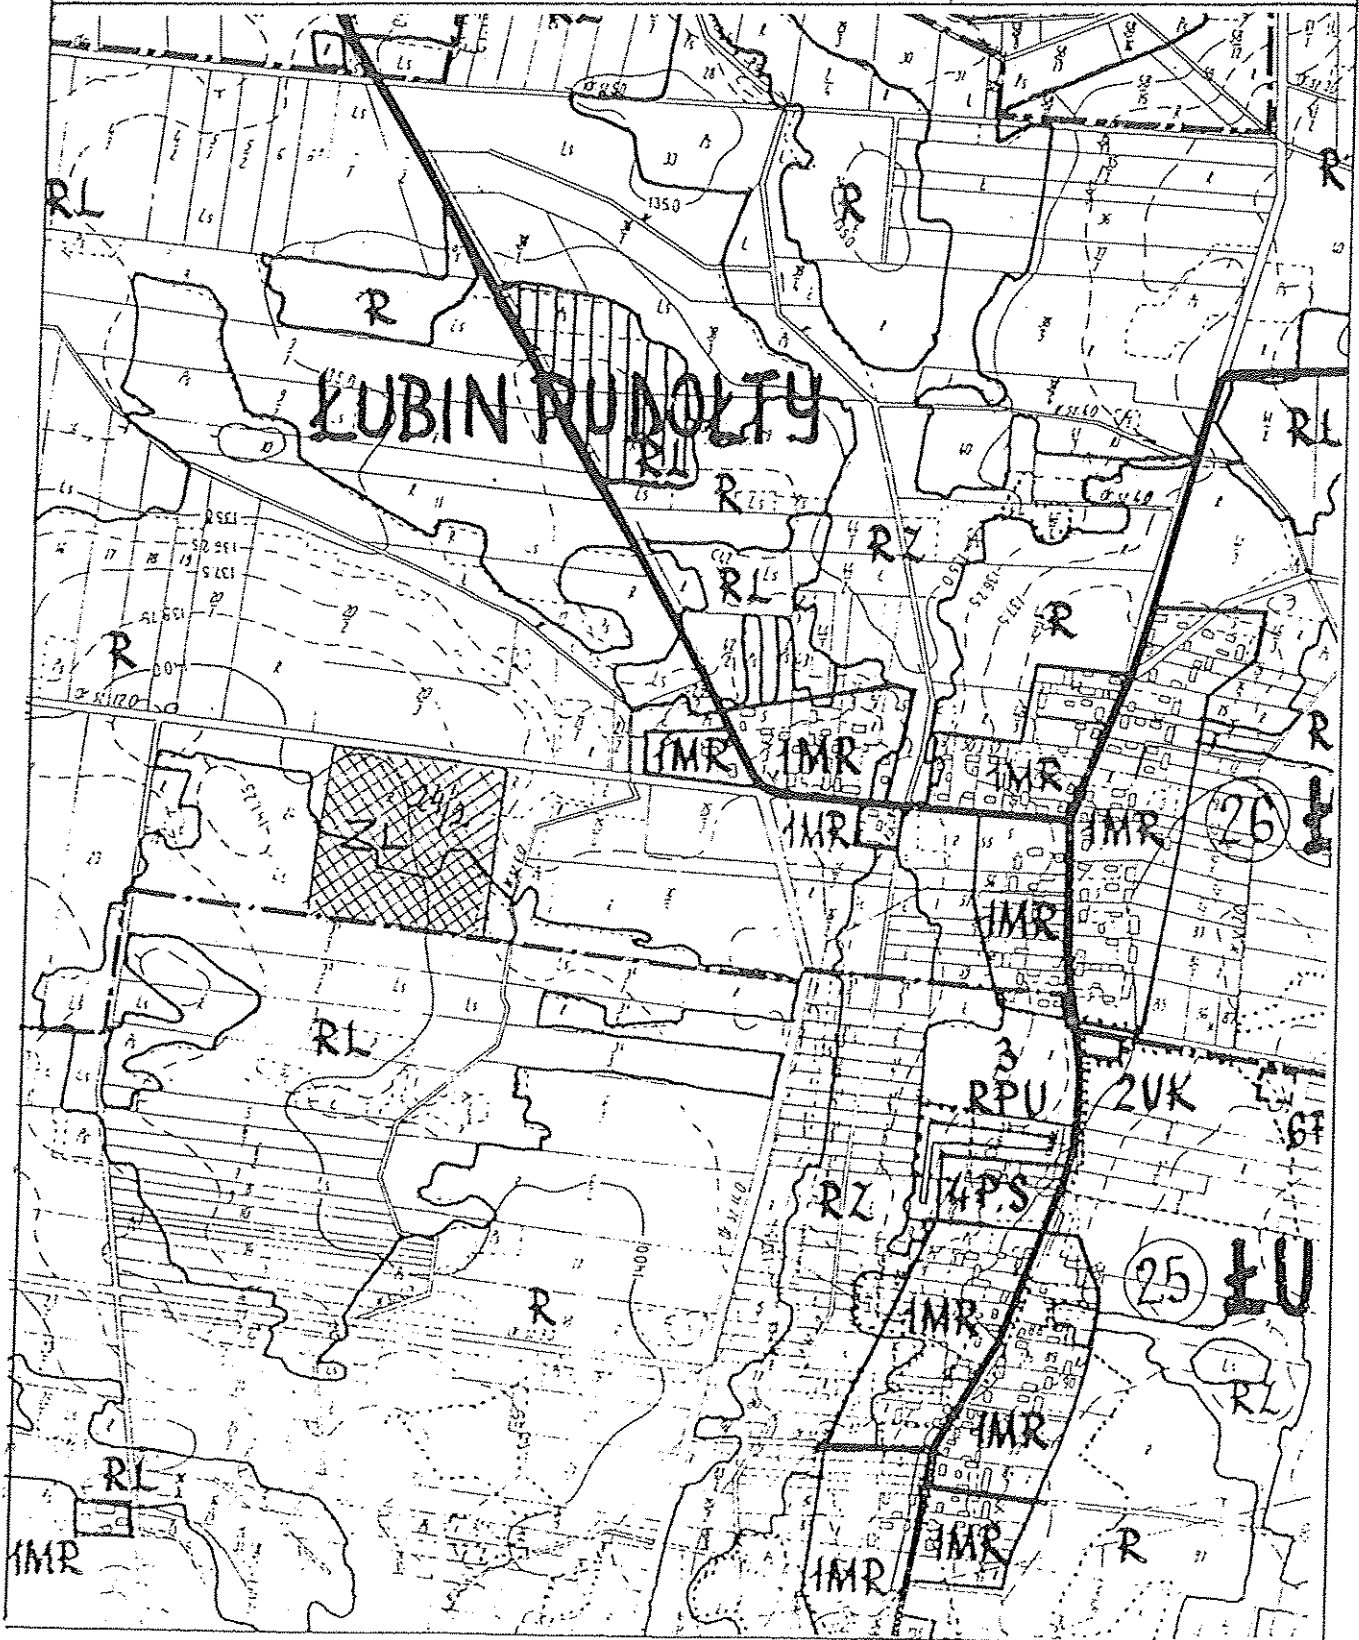

ZMIANA MIEJSCOWEGO PLANU OGÓLNEGO
ZAGOSPODAROWANIA PRZESTRZENNEGO GMINY
BIELSK PODLASKI SKALA 1 : 10000

☒ ZL Tereny pod zalesienie

Załącznik do uchwały
Nr XXV/136/2000 Rady
Gminy z dn. 29 grudnia
ARK Nr 52 2000r.